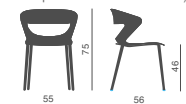

### Silla multiuso apilable con:

- Carcasa en polipropileno disponible en 9 colores
- Carcasa en polipropileno con asiento tapizado
- Carcasa en polipropileno con asiento y respaldo tapizados.

(non impilabili/not stackables)

Gambe legno - Wood legs  
(non impilabili/not stackables)

**....S**  
C/sedile imbottito  
W/padded seat

**....SS**  
C/sedile-schienale imbottito  
W/padded seat-back

Carter per impilabilità nelle versioni con sedile imbottito  
Under seat shell to stack the chairs for padded seat versions

Carter per agganciabilità sedile  
Under seat shell with linking device  
Ingombro L=56  
Overall dimensions L=56

\* Impilabile (per le versioni imbottite aggiungere il carter sottosedile)  
Stackable (for upholstered versions add underseat shell)