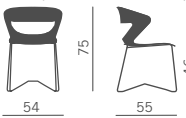

### Chaise empilable à différents usages avec:

- coque en polypropylène disponible en 9 couleurs
- coque en polypropylène avec assise rembourrée
- coque en polypropylène avec assise et dossier rembourré

### Stapelbarer Mehrzweckstuhl mit:

- Schale aus Polypropylen lieferbar in 9 Farben
- Polstersitz
- Sitz und Rücken gepolstert

### Silla multiuso apilable con:

- Carcasa en polipropileno disponible en 9 colores
- Carcasa en polipropileno con asiento tapizado
- Carcasa en polipropileno con asiento y respaldo tapizados.

(non impilabili/not stackables)