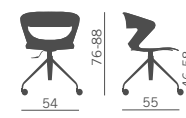

### Chaise empilable à différents usages avec:

- coque en polypropylène disponible en 9 couleurs
- coque en polypropylène avec assise rembourrée
- coque en polypropylène avec assise et dossier rembourré

### Stapelbarer Mehrzweckstuhl mit:

- Schale aus Polypropylen lieferbar in 9 Farben
- Polstersitz
- Sitz und Rücken gepolstert

### Silla multiuso apilable con:

- Carcasa en polipropileno disponible en 9 colores
- Carcasa en polipropileno con asiento tapizado
- Carcasa en polipropileno con asiento y respaldo tapizados.

(non impilabili/not stackables)