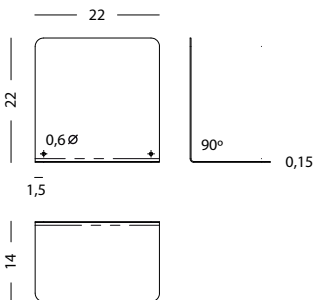

Étagère mural

Description. Système qui permet différentes configurations en fonction de l'utilisation et de l'espace dans lequel sera l'étagères. Idéal pour le bureau, salon, bureau ou chambre à coucher. Fait en métal peint (blanc, turquoise, jaune et noir) et disponibles en pack de deux pièces ou en vrac.

Caractéristiques. Per le bureau, salle d'attente ou à la maison.

Finitions. Peinture époxy fer. Construit en tôle de 2 mm.

Résistance au feu. Le récipient métallique est non feus de type M0.

Environnement. Les matériaux sont facilement démontables pour leur recyclage et contiennent déjà un grand pourcentage de produits recyclés. La composition de ces produits garantie un cycle de vie de longue durée.

Entretien. Nettoyer avec un chiffon sec et un détergent neutre.

Personnalisation. Personnalisation des couleurs et des dimensions possible si vous avez un projet en cours.

Dimensions/Poids. (L x A x H) - 22 x 21 x 14 cm.

Emballage. Packaging spécialement conçu. Carton et plastique .23 x 22 x 15 cm.

Garantie. Ce produit est garanti deux ans à condition que le dommage ne soit pas volontaire, la conséquence d'un mauvais usage ou d'une mauvaise manipulation.

Couleurs.
/GR1 /GR2 /AM1 /AM2 /TU1 /TU2