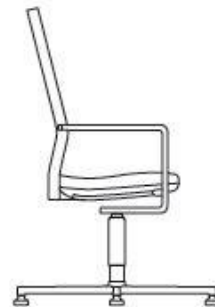

Dondola® Articulation de l'assise

... la santé par le mouvement!

... dans tous les produits Wagner!