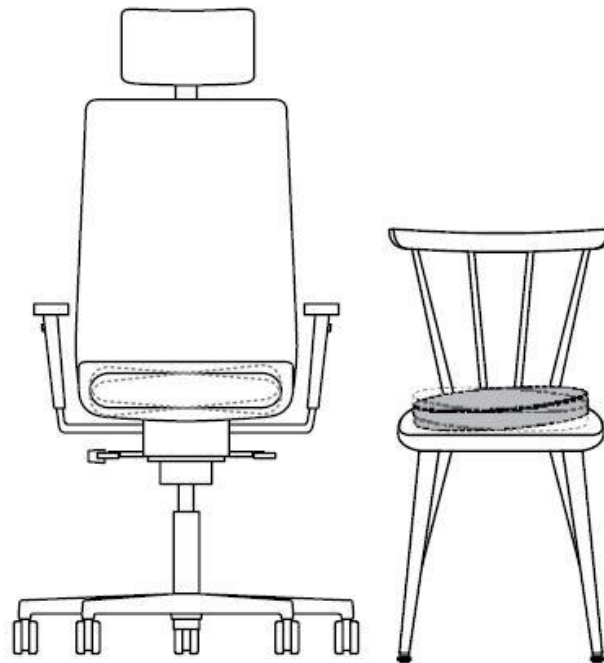

Dondola®

Dondola®+

Dondola®³

Cette technologie de mouvement unique est intégrée de façon invisible au-dessus du mécanisme de la chaise. La surface d'assise, y compris les accoudoirs, se déplacent en trois dimensions et préviennent ainsi les lombalgies de façon durable – des résultats scientifiquement confirmés.

Les chambres à air intégrées dans l'assise assurent des micro-mouvements permanents de la colonne vertébrale. L'intensité du mouvement peut être réglée en continu par l'intermédiaire d'une valve selon les besoins de l'utilisateur.

La technologie Dondola® découple la liaison rigide avec la base de la chaise et assure un mouvement en trois dimensions de l'ensemble de la partie supérieure.