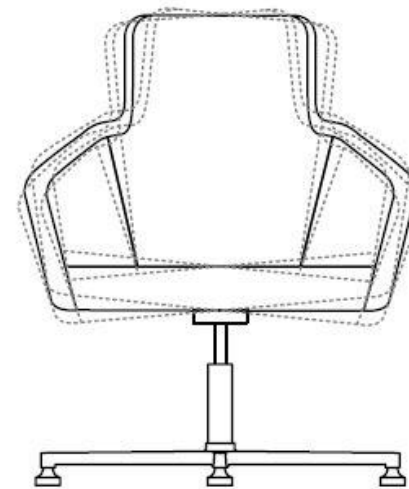

Par ce découplage, le système d'assise tridimensionnel Dondola®-Sitzsystem favorise dans la position assise des micro-mouvements qui soulagent et renforcent la colonne vertébrale.

Le système d'assise Dondola®-Sitzsystem permet en outre une grande liberté de mouvement. le rayon déplacement latéral à la table de bureau est ainsi augmenté.

→ à l'avant et à l'arrière, à droite et à gauche

Dondola®

Dondola®+

Dondola®³

Cette technologie de mouvement unique est intégrée de façon invisible au-dessus du mécanisme de la chaise. La surface d'assise, y compris les accoudoirs, se déplacent en trois dimensions et préviennent ainsi les lombalgies de façon durable – des résultats scientifiquement confirmés.

Les chambres à air intégrées dans l'assise assurent des micro-mouvements permanents de la colonne vertébrale. L'intensité du mouvement peut être réglée en continu par l'intermédiaire d'une valve selon les besoins de l'utilisateur.