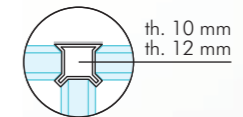

Giunto angolare 2 vie in polycarbonato 90°
2-Ways polycarbonate 90° corner joint
2 Wege Eckverbindung aus Polycarbonat 90°
Jonction angle 2 voies en polycarbonate 90°
Perfile de conexion en polycarbonato a 90°

Giunto angolare 3 vie in polycarbonato 90°
3-Ways polycarbonate 90° corner joint
3 Wege Eckverbindung aus Polycarbonat 90°
Jonction angle 3 voies en polycarbonate 90°
Perfile de conexion en polycarbonato a 3 vias 90°