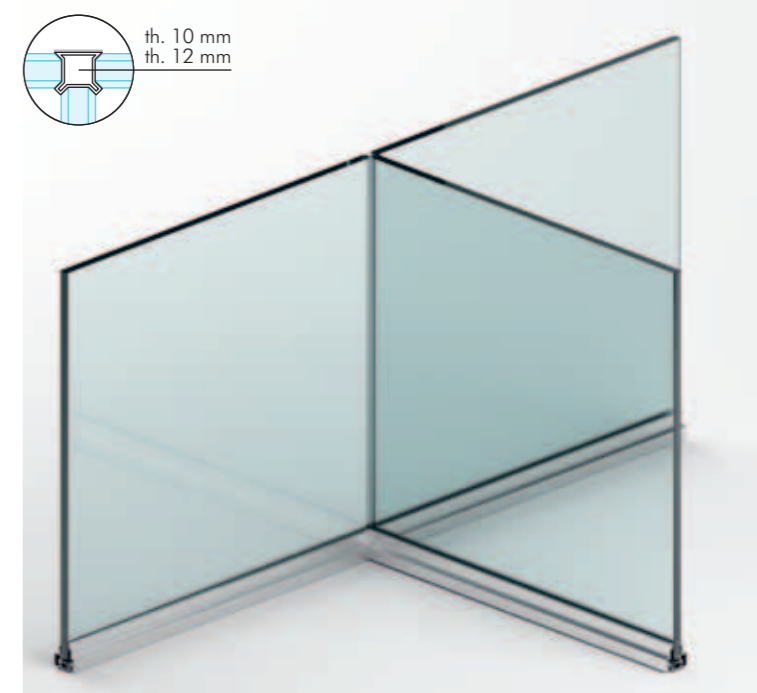

Giunto angolare 3 vie in polycarbonato 90°
3-Ways polycarbonate 90° corner joint
3 Wege Eckverbindung aus Polycarbonat 90°
Jonction angle 3 voies en polycarbonate 90°
Perfile de conexion en polycarbonato a 3 vias 90°