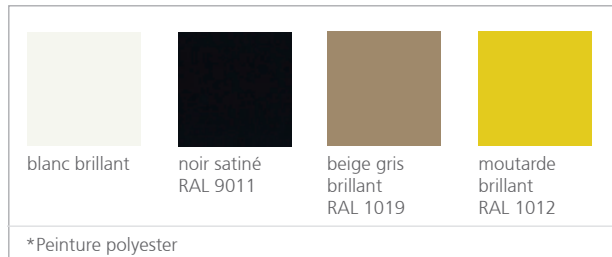

systemtronic

fiche technique BURACO

Description général:

Portemanteau mural fait de feuilles pliées d'acier.
Son design lui confère différentes utilisations tout en restant un élément de décoration.

Désigne par: Estudio Enblanc.

Description technique:

Matière: Acier.

Dimensions: 35x60x160mm

BURACO

Convient pour cintre standard

Système international unités: mm et pouces

Finitions:

Consulter pour dimensions spéciales ou modifications