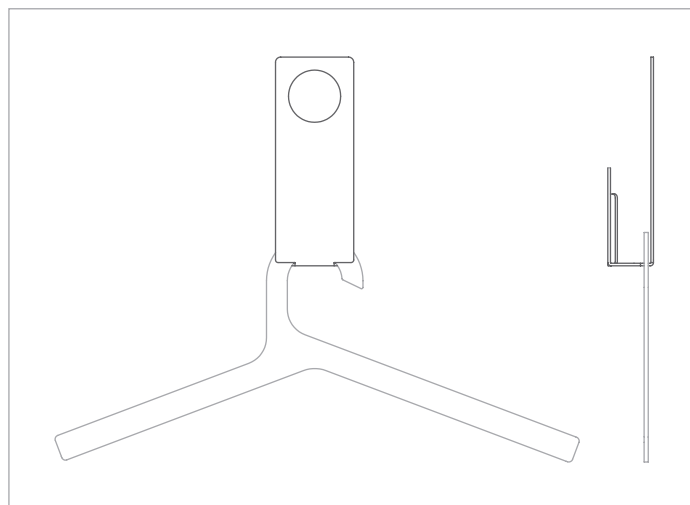

systemtronic

fiche technique BURACO

Description général:

Portemanteau mural fait de feuilles pliées d'acier.
Son design lui confère différentes utilisations tout en restant un élément de décoration.

Désigne par: Estudio Enblanc.

Description technique:

Matière: Acier.

Dimensions: 35x60x160mm

BURACO

Convient pour cintre standard

Système international unités: mm et pouces

Finitions:

Consulter pour dimensions spéciales ou modifications