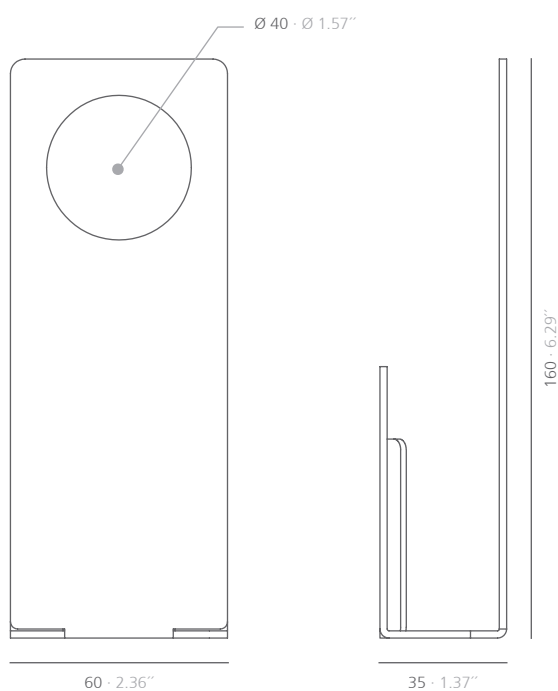

systemtronic

fiche technique BURACO

Description général:

Portemanteau mural fait de feuilles pliées d'acier.
Son design lui confère différentes utilisations tout en restant un élément de décoration.

Désigne par: Estudio Enblanc.

Description technique:

Matière: Acier.

Dimensions: 35x60x160mm

BURACO

Convient pour cintre standard

Système international unités: mm et pouces

Finitions:

Consulter pour dimensions spéciales ou modifications