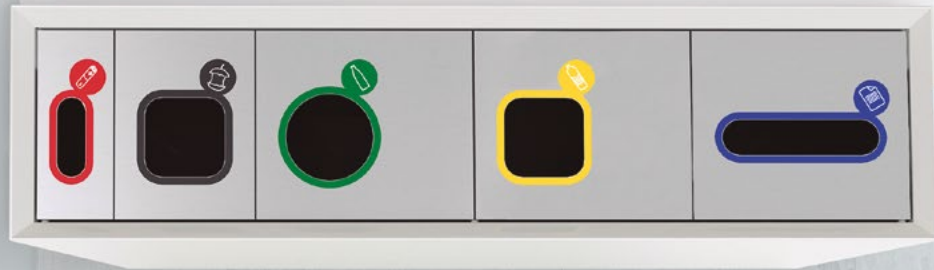

MADE WITH
PRECISION & ACCURACY
 SIZES MEDIDAS MESURES

Bin 3 compartments
 Papelera 3 compartimentos
 Corbeille 3 à compartiments

ZEL/03

95 x 29,7 x 77 cm. | 120 l.
 37,1 x 11,5 x 30 in. | 31,7 gal.

Weight: 28 Kg
 Peso: 28 Kg
 Poids: 28 Kg