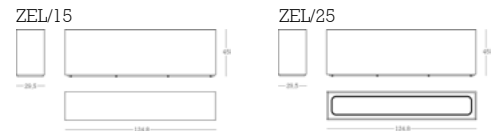

Weight: 0,8 Kg
 Peso: 0,8 Kg
 Poids: 0,8 Kg

Packaging: cardboard box.
 Embalaje: caja de cartón.
 Emballage: boîte en carton.

ZEL/15
ZEL/25

124,8 x 29,5 x 45 cm.
 48,7 x 11,5 x 17,7 in.

Weight: 0,8 Kg
 Peso: 0,8 Kg
 Poids: 0,8 Kg

Packaging: cardboard box.
 Embalaje: caja de cartón.
 Emballage: boîte en carton.

ZEL/13 - ZEL/15 Bench - Banco - Banc
 ZEL/23 - ZEL/25 Planter - Jardinera - Jardinière

ZEL/23
Small planter
Jardinera pequeña
Petite jardinière