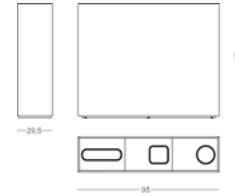

MADE WITH
PRECISION & ACCURACY
 SIZES MEDIDAS MESURES

Bin 3 compartments
 Papelera 3 compartimentos
 Corbeille 3 à compartiments

ZEL/03

95 x 29,7 x 77 cm. | 120 l.
 37,1 x 11,5 x 30 in. | 31,7 gal.

Weight: 28 Kg
 Peso: 28 Kg
 Poids: 28 Kg

Packaging: cardboard box.
 Embalaje: caja de cartón.
 Emballage: boîte en carton.

Bin 3 compartments
 Papelera 3 compartimentos
 Corbeille 3 à compartiments

ZEL/05

124,8 x 29,5 x 77 cm. | 160 l.
 48,7 x 11,5 x 30 in. | 42,2 gal.