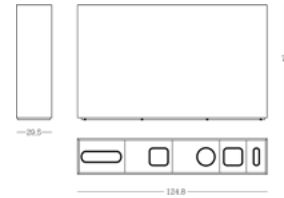

MADE WITH
PRECISION & ACCURACY
 SIZES MEDIDAS MESURES

Bin 3 compartments
 Papelera 3 compartimentos
 Corbeille 3 à compartiments

ZEL/03

95 x 29,7 x 77 cm. | 120 l.
 37,1 x 11,5 x 30 in. | 31,7 gal.

Weight: 28 Kg
 Peso: 28 Kg
 Poids: 28 Kg

Packaging: cardboard box.
 Embalaje: caja de cartón.
 Emballage: boîte en carton.

Bin 3 compartments
 Papelera 3 compartimentos
 Corbeille 3 à compartiments

ZEL/05

124,8 x 29,5 x 77 cm. | 160 l.
 48,7 x 11,5 x 30 in. | 42,2 gal.

Weight: 35 Kg
 Peso: 35 Kg
 Poids: 35 Kg

Packaging: cardboard box.
 Embalaje: caja de cartón.
 Emballage: boîte en carton.

Bench and Planter
 Banco y Jardinera
 Banc et Jardinière

ZEL/13
ZEL/23

95 x 29,5 x 45 cm.
 37,1 x 11,5 x 17,7 in.