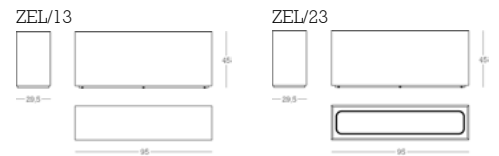

Packaging: cardboard box.
 Embalaje: caja de cartón.
 Emballage: boîte en carton.

Bin 3 compartments
 Papelera 3 compartimentos
 Corbeille 3 à compartiments

ZEL/05

124,8 x 29,5 x 77 cm. | 160 l.
 48,7 x 11,5 x 30 in. | 42,2 gal.

Weight: 35 Kg
 Peso: 35 Kg
 Poids: 35 Kg

Packaging: cardboard box.
 Embalaje: caja de cartón.
 Emballage: boîte en carton.

Bench and Planter
 Banco y Jardinera
 Banc et Jardinière

ZEL/13
ZEL/23

95 x 29,5 x 45 cm.
 37,1 x 11,5 x 17,7 in.

Weight: 0,8 Kg
 Peso: 0,8 Kg
 Poids: 0,8 Kg

Packaging: cardboard box.
 Embalaje: caja de cartón.
 Emballage: boîte en carton.

ZEL/15
ZEL/25

124,8 x 29,5 x 45 cm.
 48,7 x 11,5 x 17,7 in.

Weight: 0,8 Kg
 Peso: 0,8 Kg
 Poids: 0,8 Kg