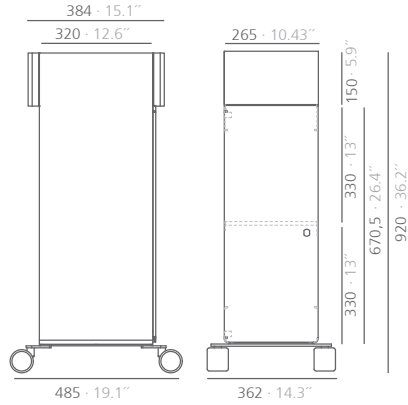

Description technique:

Matière: Acier.

Dimensions:

Hold daily DR: 485x362x920 mm

Hold daily BX: 485x362x920 mm

HOLD DAILY DR