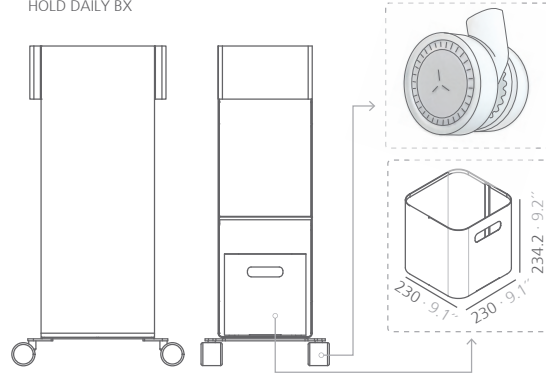

HOLD DAILY BX

Système international unités: mm