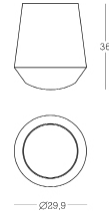

Rocking bin\*  
Papelera de balanceo\*  
Corbeille de balancement\*

**BIE/01**

Ø 29,9 x 36 cm. | 17 l.  
Ø 11,8 x 14,2 in. | 4,5 gal.

Weight: 1,6 Kg  
Peso: 1,6 Kg  
Poids: 1,6 Kg

Packaging: cardboard box.  
Embalaje: caja de cartón.  
Emballage: boîte en carton.

BIE/01  
17 l. | 4,5 gal.

BIE/01  
Ø 29,9 x 36 cm.  
Ø 11,8 x 14,2 in.

BIE/01

The bin rocks back and forth  
Papelera balanceándose  
Corbeille basculante

**Static or dynamic? You choose**

**¿Estática o dinámica? Tú eliges**