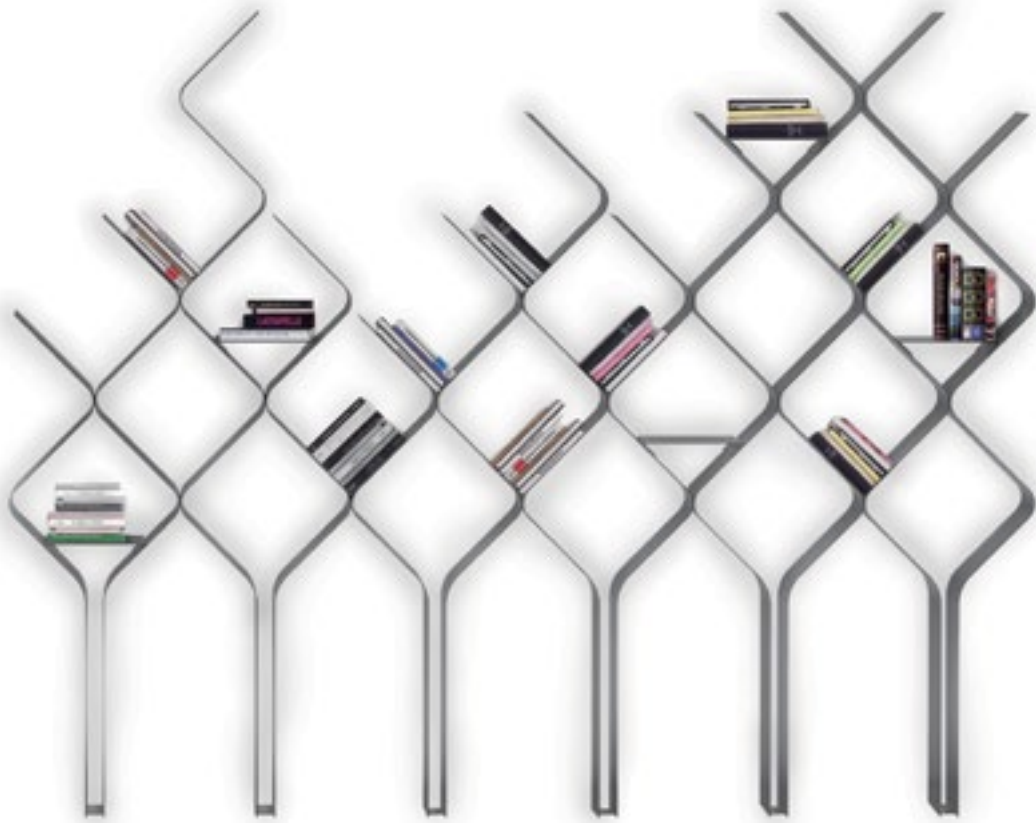

36°04'29"S 146°55'26"E

ALBURY

by Drop Innovation

A shelving system unlike any other: modular, expandable and uneven. Have fun, break with traditional design and abandon straight lines. Arrange your books whichever way you want. Manufactured in sheet metal and a wide range of colours to choose from.

Una estantería como ninguna otra: modulable, ampliable y desigual. Diviértete, abandona las líneas rectas y rompe con lo establecido. Ordena tus libros y revistas como te apetezca. Esto es Albury. Fabricado en chapa de acero en diferentes colores.

Une étagère pas comme les autres : modulaire, ampliable et inégal. Amusez-vous, laissez tomber les lignes droites, osez rompre avec l'établi. Rangez vos livres et magazines comme vous le préférez. C'est Albury. Fabriquée en planche d'acier et disponible en différentes couleurs.

ALB/03

21 x 30 x 112 cm.
8,2 x 11,8 x 44 in.

ALB/04

21 x 30 x 147,4 cm.
8,2 x 11,8 x 58 in.

ALB/05

21 x 30 x 172,8 cm.
8,2 x 11,8 x 68 in.

ALB/06

21 x 30 x 198,2 cm.
8,2 x 11,8 x 78 in.