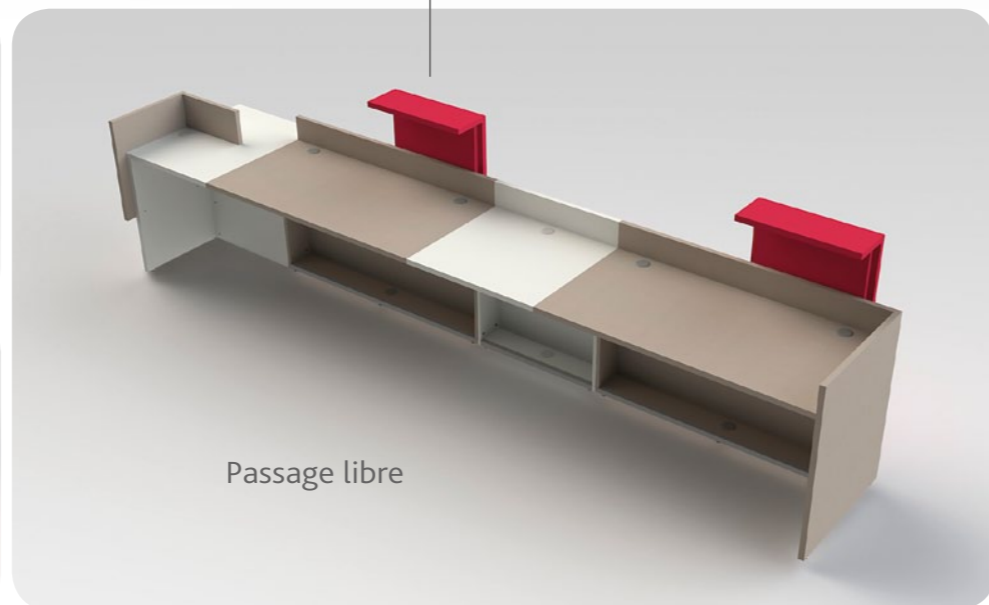

## Modules façade accueil

« Joue » d'extrémité  
L 28 x P 720 x H 900

Module extension  
L 750 x P 720 x H 900

Module PMR intermédiaire  
L 750 / 1 150 x P 860 x H 760

Module accueil  
Droit ou gauche  
L 1 400 x P 780 x H 1 200

Module PMR  
Droit ou gauche  
L 670 / 870 x P 915 x H 960

S>WEL - START UP  
 Passeport  
 modularité