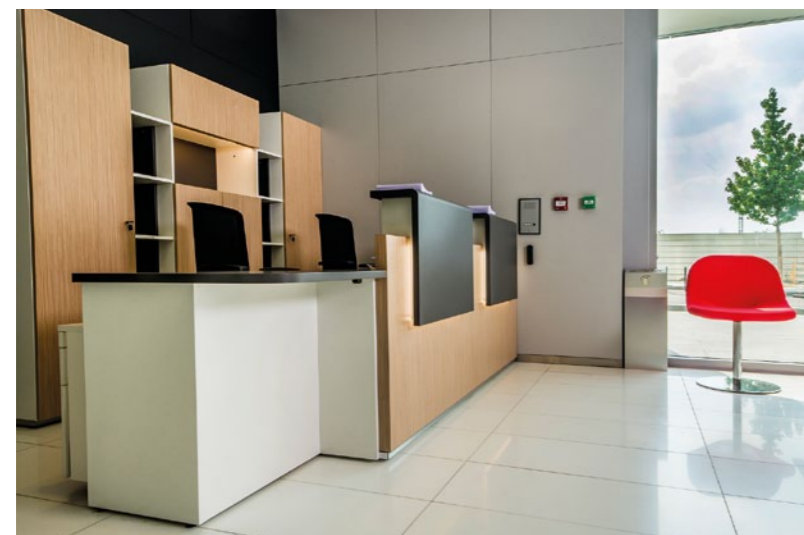

S>WEL

« Business »

L'esprit d'aménagement

- Modulaire à souhait.
- Valorisant par la qualité de ses finitions.
- Noble par son choix de matières pour des lieux d'accueil privilégiés.
- Dans un esprit « Signature ».