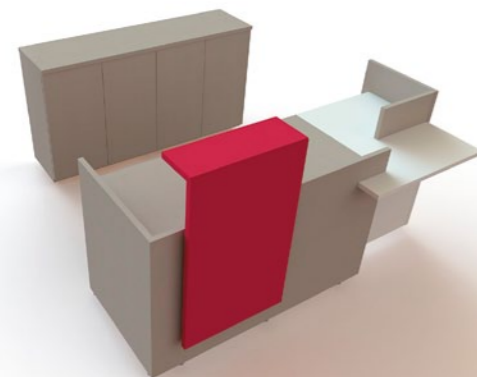

S>WEL

S>WEL : Accueillir ? Derrière ce jeu de mot se trouve toute l'importance du 1er contact avec une entreprise. De haute finition, les gammes S>WEL sont avant tout des systèmes qui se combinent avec intelligence et qui se modulent à volonté.

« S>WEL Start Up » propose des banques d'accueil sérieuses, de qualité et économiques.

« S>WEL Business » s'attache à proposer un accueil plus feutré où le moindre détail signe l'élégance du lieu.

S>WEL se compose de modules Accueil avec tablier, PMR et Extensions intermédiaires ou finales.

Ces banques d'accueil se complètent de solutions arrière de rangements, de même facture et design.

S>WEL : la chaleur du bois pour la douceur du sourire...

S>WEL
Start Up