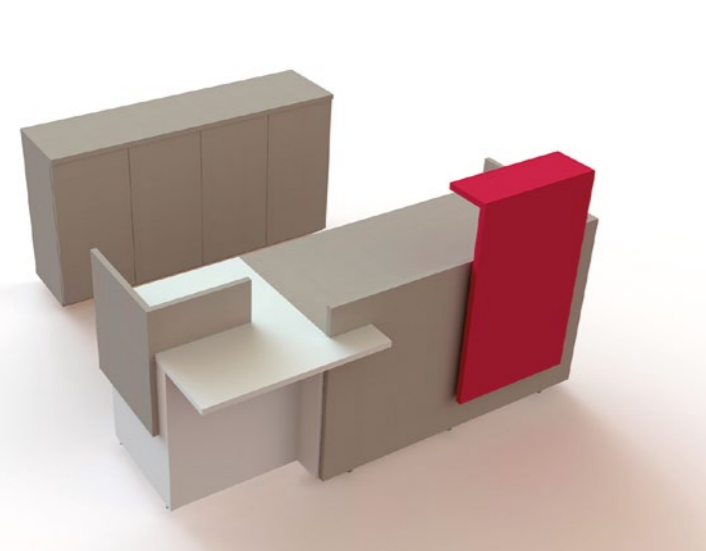

S>WEL

« Start Up » L'esprit juste

- Économique
- Intelligente
- Robuste
- Sympathique