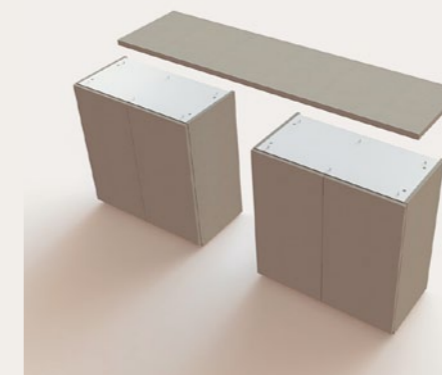

## Meuble accueil arrière

Mesures en mm

1 meuble de 2 portes  
L 840 x P 435 x H 900

2 meubles de 2 portes  
L 1 675 x P 435 x H 900

3 meubles de 2 portes  
L 2 510 x P 435 x H 900

## Modules façade accueil

« Joue » d'extrémité  
L 28 x P 720 x H 900

Module extension  
L 750 x P 720 x H 900

Module PMR intermédiaire  
L 750 / 1 150 x P 860 x H 760

Module accueil  
Droit ou gauche  
L 1 400 x P 780 x H 1 200