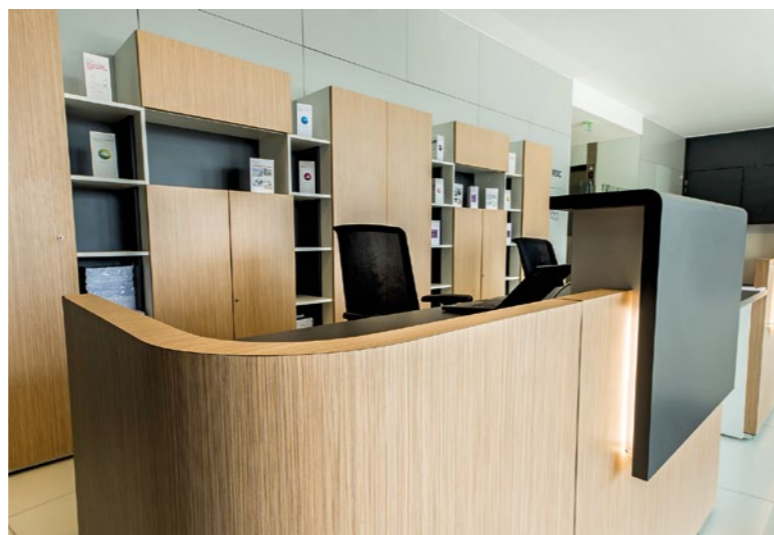

S>WEL

« Business »

L'esprit d'aménagement

- Modulaire à souhait.
- Valorisant par la qualité de ses finitions.
- Noble par son choix de matières pour des lieux d'accueil privilégiés.
- Dans un esprit « Signature ».