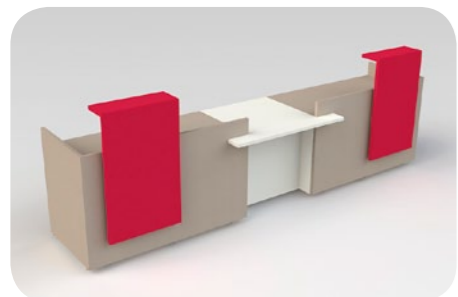

## Meuble accueil arrière

Mesures en mm

1 meuble de 2 portes  
L 840 x P 435 x H 900

2 meubles de 2 portes  
L 1 675 x P 435 x H 900

3 meubles de 2 portes  
L 2 510 x P 435 x H 900

## Modules façade accueil

« Joue » d'extrémité  
L 28 x P 720 x H 900

Module extension  
L 750 x P 720 x H 900

Module PMR intermédiaire  
L 750 / 1 150 x P 860 x H 760

Module accueil  
Droit ou gauche  
L 1 400 x P 780 x H 1 200

Module PMR  
Droit ou gauche  
L 670 / 870 x P 915 x H 960

S>WEL - START UP  
 Passeport  
 modularité