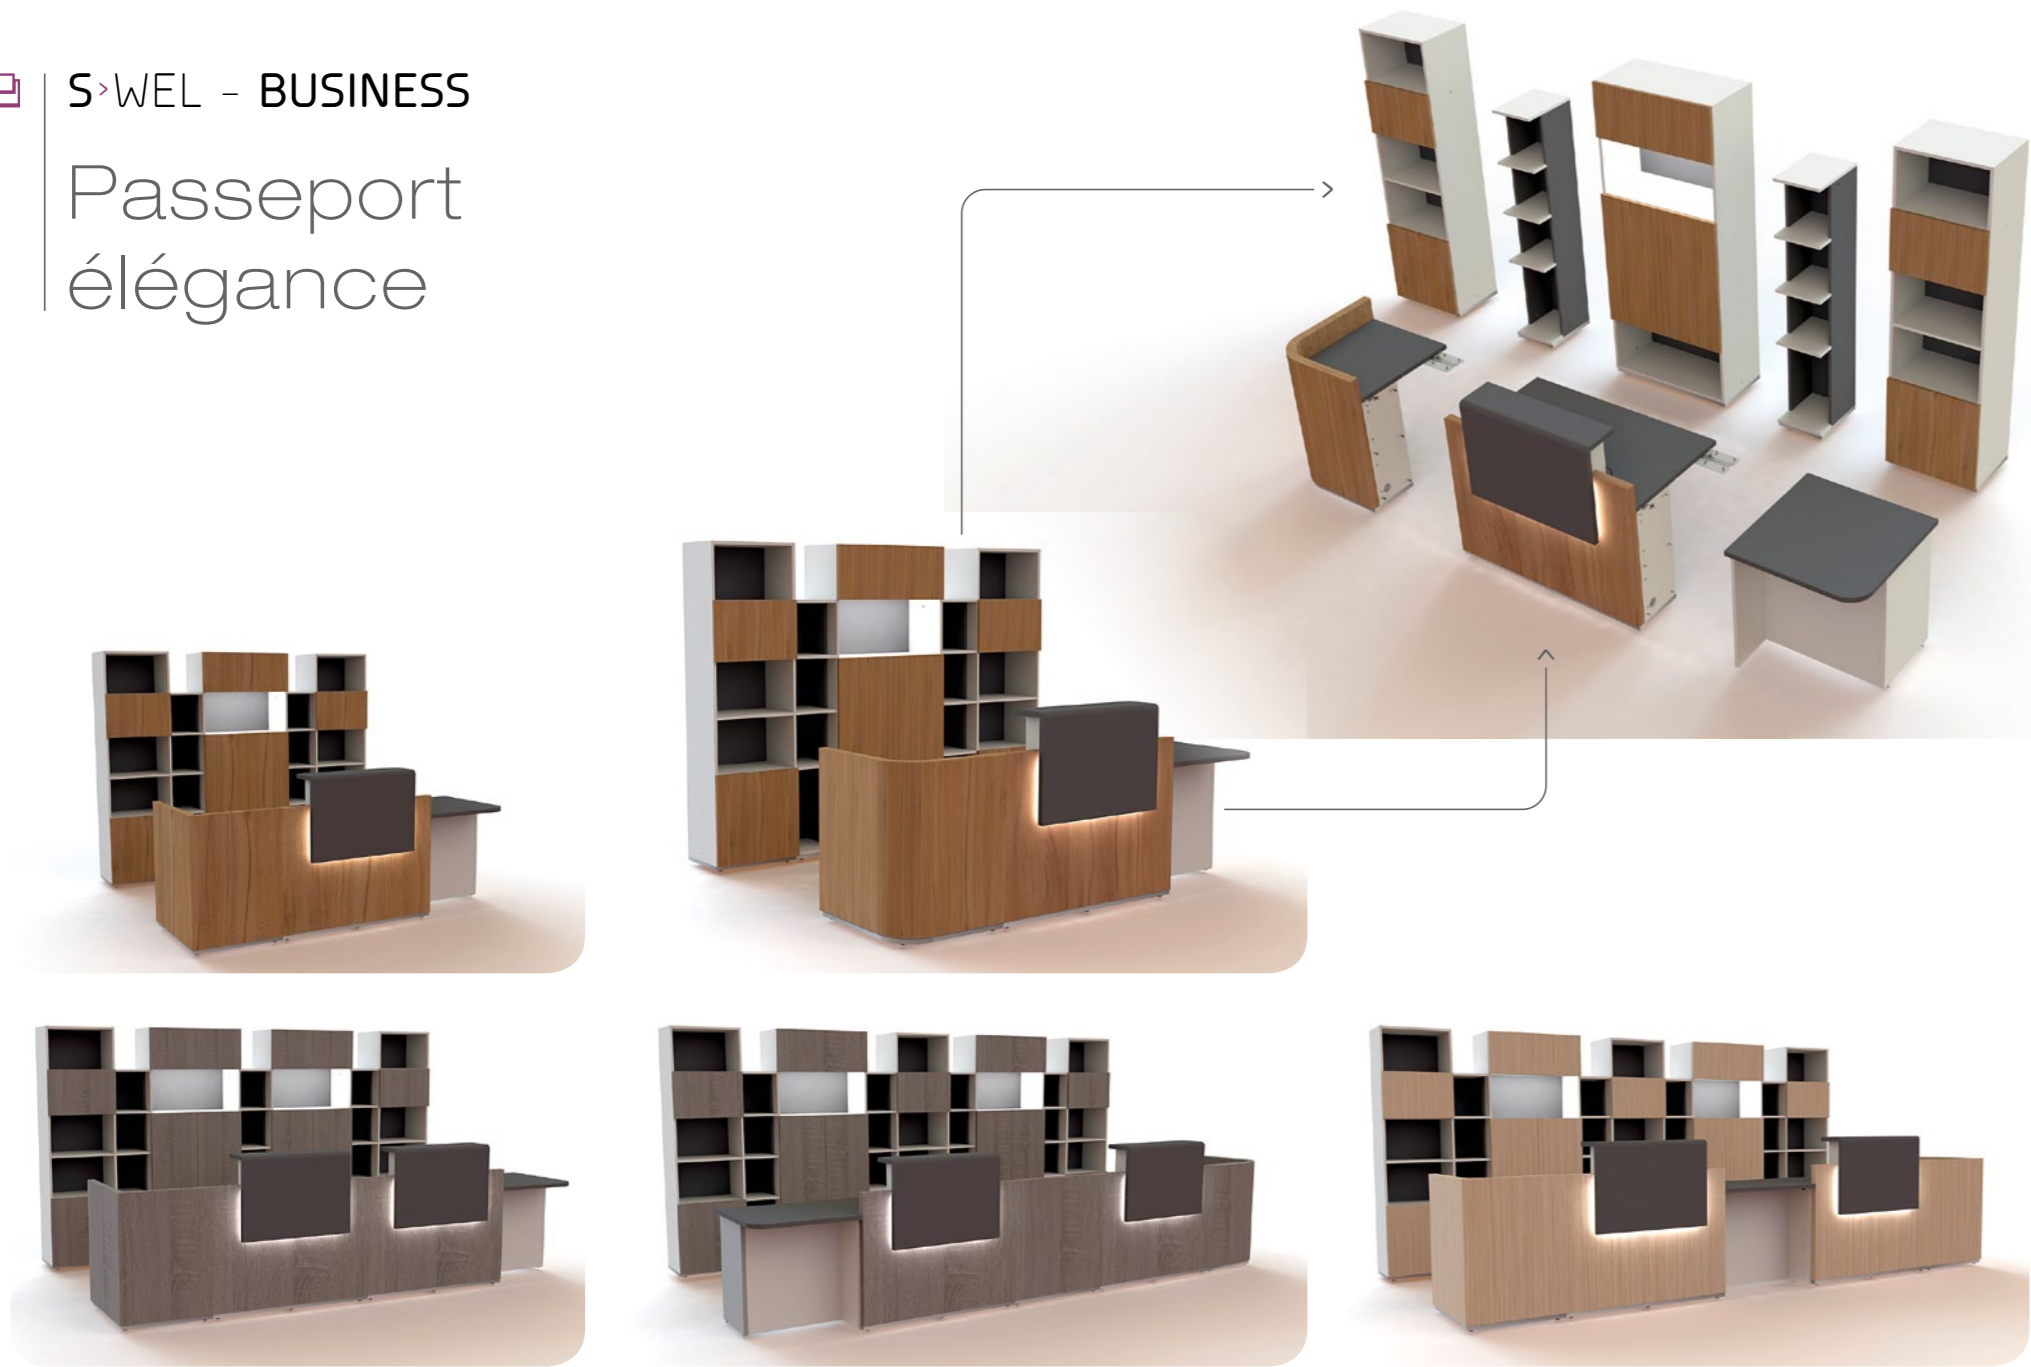

**Colonnes - largeur 835 mm**  
 G - L 835 x P 425 x H 1 300  
 H - L 835 x P 425 x H 1 650  
 I - L 835 x P 425 x H 2 000

### Modules façade accueil

**Retour courbe**  
 Droit ou gauche  
 L 640 x P 740 x H 900

**Retour simple**  
 Droit ou gauche  
 L 640 x P 740 x H 900

**Module extension**  
 L 810 x P 740 x H 900

**Module PMR intermédiaire**  
 L 810 x P 740 x H 760

**Module accueil tablier court**  
 L 1 200 x P 800 x H 1 100

**Module PMR**  
 Droit ou gauche  
 L 720 x P 740 x H 760

**« Joue » d'extrémité**  
 L 50 x P 740 x H 900

Passeport  
élégance