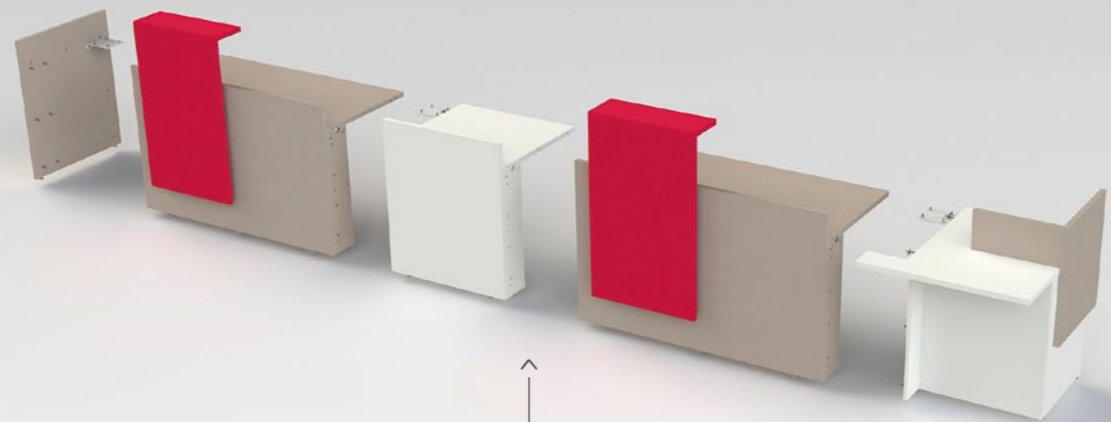

## Modules façade accueil

« Joue » d'extrémité  
L 28 x P 720 x H 900

Module extension  
L 750 x P 720 x H 900

Module PMR intermédiaire  
L 750 / 1 150 x P 860 x H 760

Module accueil  
Droit ou gauche  
L 1 400 x P 780 x H 1 200

Module PMR  
Droit ou gauche  
L 670 / 870 x P 915 x H 960

S>WEL - START UP  
 Passeport  
 modularité