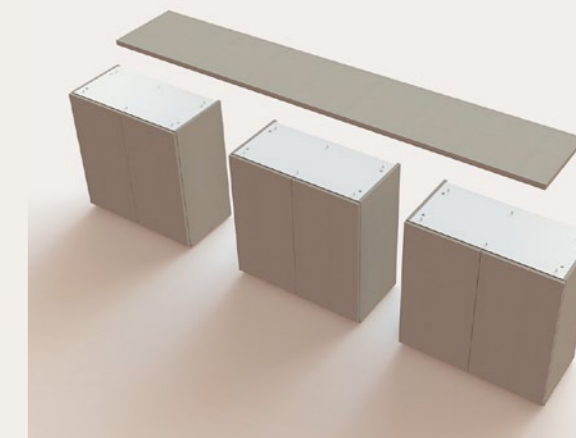

## Meuble accueil arrière

Mesures en mm

1 meuble de 2 portes  
L 840 x P 435 x H 900

2 meubles de 2 portes  
L 1 675 x P 435 x H 900

3 meubles de 2 portes  
L 2 510 x P 435 x H 900

## Modules façade accueil

« Joue » d'extrémité  
L 28 x P 720 x H 900

Module extension  
L 750 x P 720 x H 900

Module PMR intermédiaire  
L 750 / 1 150 x P 860 x H 760

Module accueil  
Droit ou gauche  
L 1 400 x P 780 x H 1 200