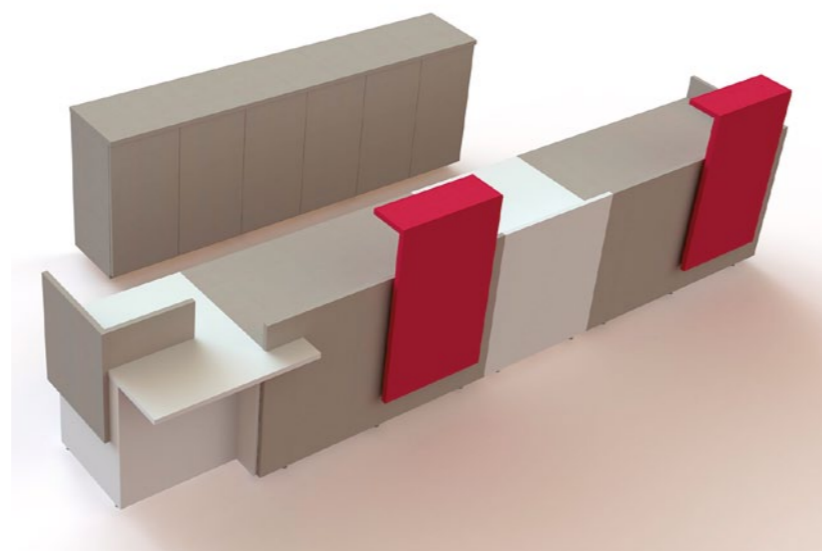

S>WEL

« Start Up » L'esprit juste

- Économique
- Intelligente
- Robuste
- Sympathique