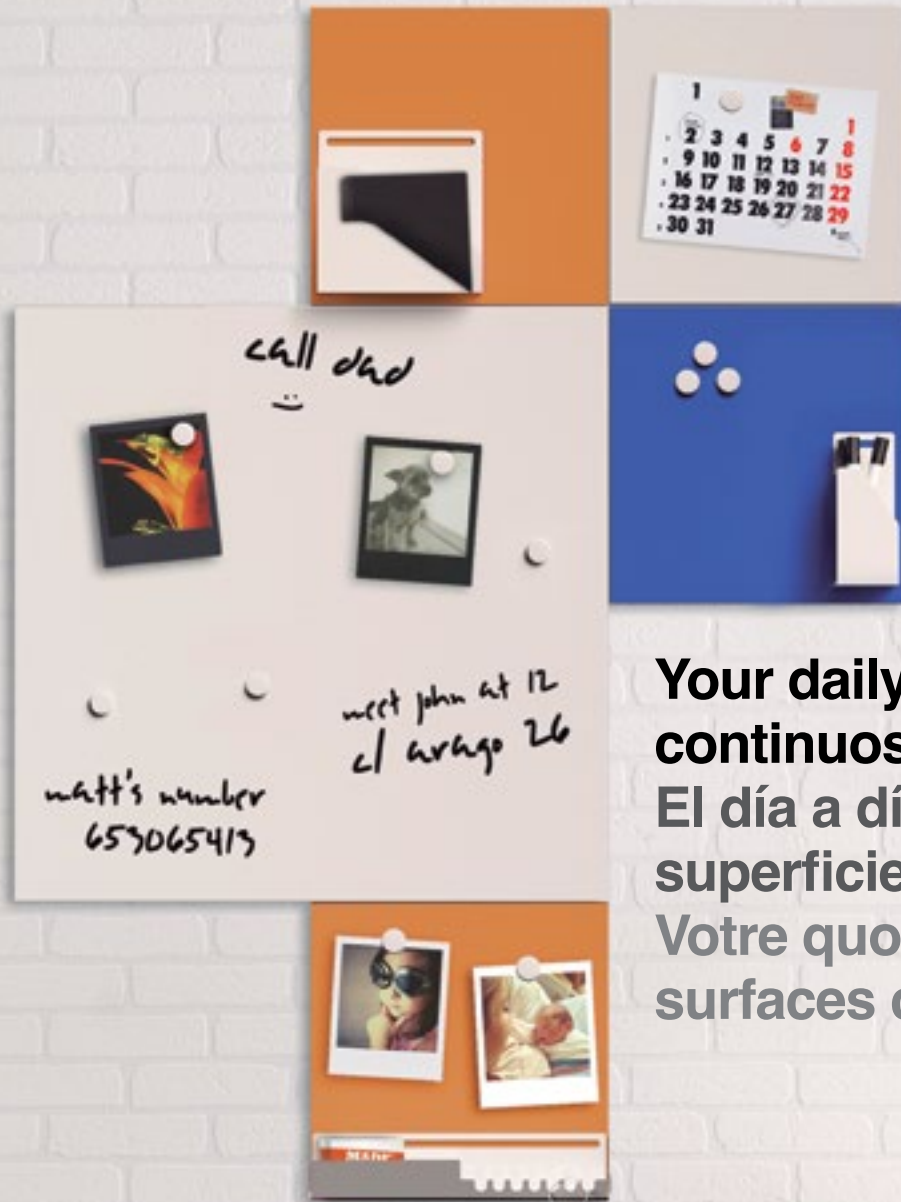

**Your daily life on
continuos surfices**
El día a día en
superficies contínuas
Votre quotidien sur
surfaces continues