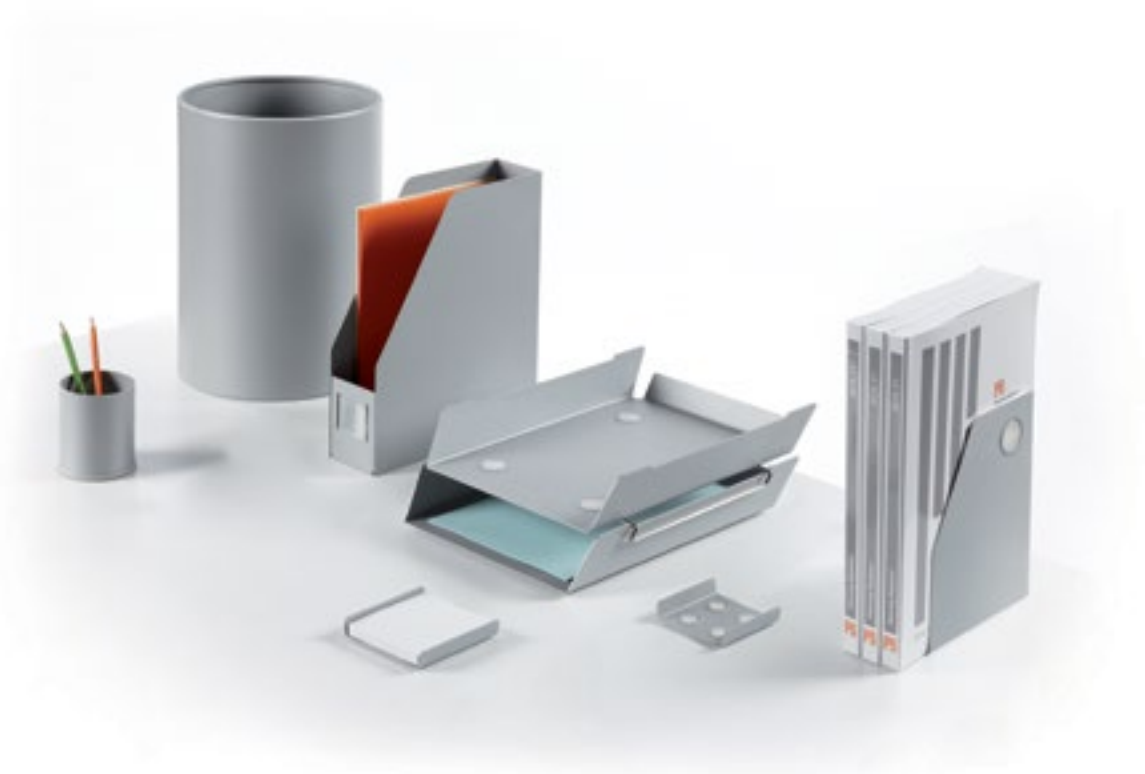

## SIDNEY

by Pascual Salvador

A wide range of accessories for your desk. Made of shaped steel plate, with translucent plastic inserts. One stylish design that works for all your needs.

Amplia serie de complementos para mesas de trabajo. En plancha de acero conformada, en variedad de colores y con injertos de plástico traslúcido. Un estilo para ordenar todo.

Gamme de parures de bureau. Fabriqués à partir de plaques d'acier avec des boutons en plastique transparents et un choix de coloris. Un style pour mettre de l'ordre dans vos documents, stylos et cartes de visite.

SID/01

26 x 34 x 6 cm.  
10,2 x 13,4 x 2,3 in.

SID/02

28 x 22 x 2 cm.  
11 x 8,6 x 0,8 in.

SID/04

Ø8 x 10 cm.  
Ø3,1 x 3,9 in.

SID/05

8 x 25 x 32 cm.  
3,1 x 9,8 x 12,6 in.

SID/06

□8 x 2 cm.  
□3,1 x 0,8 in.

SID/08

□8 x 2 cm.  
□3,1 x 0,8 in.

SID/31

Ø25 x 38 cm.  
Ø9,8 x 12,2 in.

**To each their own**  
**Cada loco con su tema**  
**A chacun son truc**