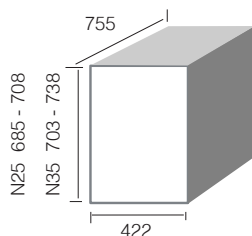

REF

BM3P

x 4

REF

BM2P

x 4

x 1