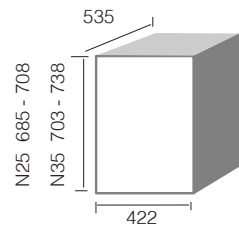

Móvil
À roulettes
Mobile

REF
BM3
 x 4

REF
BM2
 x 4
 x 1

Altura mesa
Hauteur bureau
High pedestal

REF
BP45N25
 N25
45-70
BP45N35
 N35
65-100

REF
BP47N25
 N25
45-70
BP47N35
 N35
65-100

Cl/. Conca de Barberà 29 P.I. Plà de la Bruguera
08211 Castellar del Vallès Barcelona.
T (34) 93 714 22 40 F (34) 714 49 56
gapsa@gapsa.es www.gapsa.es