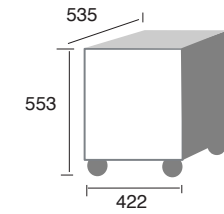

Top melamina 19 mm
Top mélamine 19 mm
19 mm mélamine top

7035

9003

SEGURIDAD / SECURITE / SECURITY
Quinta rueda antivuelco para modelos con cajón archivador A4
Cajón 100% extraíble
Cinquième roue antibasculement pour le tiroir rangement A4
Tiroir 100% amovible
Fifth wheel _____ for A4 filing drawer
100% removable drawer

Móvil
À roulettes
Mobile

REF
BM3
 x 4

REF
BM2
 x 4
 x 1

Altura mesa
Hauteur bureau
High pedestal

REF
BP45N25
 N25
45-70
BP45N35
 N35
65-100

REF
BP47N25
 N25
45-70
BP47N35
 N35
65-100

Cl/. Conca de Barberà 29 P.I. Plà de la Bruguera
08211 Castellar del Vallès Barcelona.
T (34) 93 714 22 40 F (34) 714 49 56
gapsa@gapsa.es www.gapsa.es