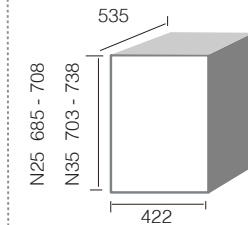

Móvil
À roulettes
Mobile

REF
BM3
 x 4

REF
BM2
 x 4
 x 1

Altura mesa
Hauteur bureau
High pedestal

REF
BP45N25
 N25
45-70
BP45N35
 N35
65-100

REF
BP47N25
 N25
45-70
BP47N35
 N35
65-100

Cl/. Conca de Barberà 29 P.I. Plà de la Bruguera
08211 Castellar del Vallès Barcelona.
T (34) 93 714 22 40 F (34) 714 49 56
gapsa@gapsa.es www.gapsa.es