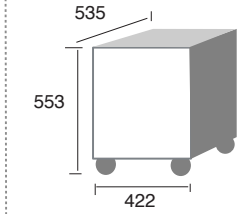

Top melamina 19 mm
Top mélamine 19 mm
19 mm mélamine top

7035

9003

SEGURIDAD / SECURITE / SECURITY
Quinta rueda antivuelco para modelos con cajón archivador A4
Cajón 100% extraíble
Cinquième roue antibasculement pour le tiroir rangement A4
Tiroir 100% amovible
Fifth wheel _____ for A4 filing drawer
100% removable drawer

Móvil
À roulettes
Mobile

REF
BM3
 x 4

REF
BM2
 x 4
 x 1

Altura mesa
Hauteur bureau
High pedestal

REF
BP45N25
 N25
45-70
BP45N35
 N35
65-100

REF
BP47N25
 N25
45-70
BP47N35
 N35
65-100

Cl/. Conca de Barberà 29 P.I. Plà de la Bruguera
08211 Castellar del Vallès Barcelona.
T (34) 93 714 22 40 F (34) 714 49 56
gapsa@gapsa.es www.gapsa.es