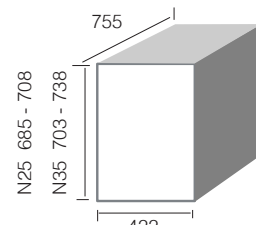

Móvil
À roulettes
Mobile

REF
BM3
 x 4

REF
BM2
 x 4
 x 1

Altura mesa
Hauteur bureau
High pedestal

REF
BP45N25
 N25
45-70
BP45N35
 N35
65-100

REF
BP47N25
 N25
45-70
BP47N35
 N35
65-100

Cl/. Conca de Barberà 29 P.I. Plà de la Bruguera
08211 Castellar del Vallès Barcelona.
T (34) 93 714 22 40 F (34) 714 49 56
gapsa@gapsa.es www.gapsa.es