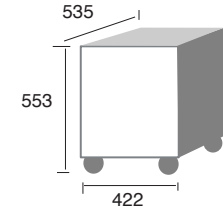

Top melamina 19 mm
Top mélamine 19 mm
19 mm mélamine top

7035

9003

SEGURIDAD / SECURITE / SECURITY
Quinta rueda antivuelco para modelos con cajón archivador A4
Cajón 100% extraíble
Cinquième roue antibasculement pour le tiroir rangement A4
Tiroir 100% amovible
Fifth wheel _____ for A4 filing drawer
100% removable drawer

Móvil
À roulettes
Mobile

REF
BM3
 x 4

REF
BM2
 x 4
 x 1

Altura mesa
Hauteur bureau
High pedestal

REF
BP45N25
 N25
45-70
BP45N35
 N35
65-100

REF
BP47N25
 N25
45-70
BP47N35
 N35
65-100

Cl/. Conca de Barberà 29 P.I. Plà de la Bruguera
08211 Castellar del Vallès Barcelona.
T (34) 93 714 22 40 F (34) 714 49 56
gapsa@gapsa.es www.gapsa.es