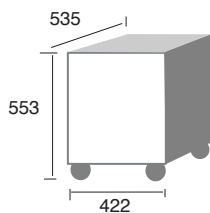

OFRECEMOS OPCIONES

NOUS OFFERONS DES OPTIONS
WE OFFER OPTIONS