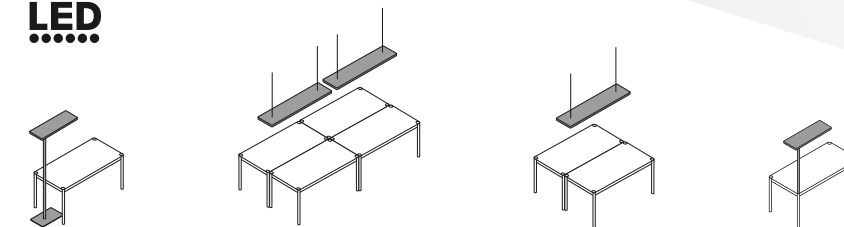

Deux rangées lumineuses parallèles, amplifiées par les écrans de diffusion montés en sandwich sur un corps en aluminium: voici Linea, une forme pure et essentielle faisant ressortir le design et mettant l'accent sur la technologie. Plusieurs options sont disponibles, en version à LED ou fluorescente, avec des capteurs de présence et de luminosité, système de gradation de la lumière DALI et intégrable dans le système domotique.

Zwei parallele Leuchtstriche, die von sandwichartig auf einem Korpus aus Aluminium montierten Streuschirmen enthüllt werden: das ist Linea, mit einer reinen und nüchternen Form, die das Design hervorhebt und die technologischen Akzente in den Vordergrund rückt. Ist in mehreren Varianten, in Version mit LED oder Leuchtstofflampe, mit Präsenz- und Lichtstärkensenoren sowie mit Dimmersystem des Lichtes Dali erhältlich und kann in das Domotik-System integriert werden.

Dos líneas luminosas paralelas, mostradas por dos pantallas de radiación montadas una junta a la otra en un cuerpo de aluminio: esta es Línea, forma pura y esencial que exalta el diseño y las partes tecnológicas. Está disponible en más opciones, en versión LED o fluorescente, con sensores de presencia y de luminosidad, compatible con el sistema Dali de dimerización de la luz e integrable en el sistema domótico.

LED