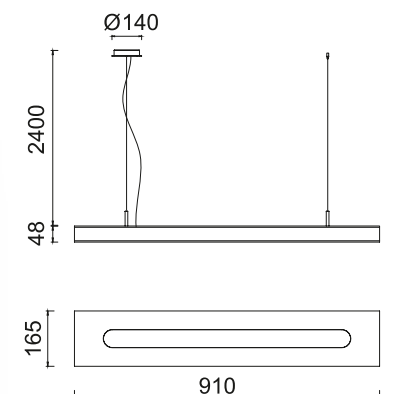

Descrizione tecnica

Apparecchio di illuminazione a sospensione
Corpo illuminante: alluminio
Diffusore: metacrilato microprismatico ad alta efficienza
Sorgente: LED

Finitura

Corpo illuminante: verniciato bianco RAL 9016 o grigio argento RAL 9006
Rosone: verniciato bianco RAL 9016

Lampada LED 68W

68W LED - 3000K - CRI=80 (su richiesta 4000K)
Alimentatore elettronico 230V
Flusso luminoso 7800 lm

Modelli disponibili

- ON/OFF
- Dali
- Sensore di presenza (PIR) e di luminosità

Accessori

- Cavi di sospensione 5 mt.
- Rosone "Easy"

Technical description

Suspended lamp
Luminaire: aluminium
Diffuser: high efficiency prismatic methacrylate
Source: LED

Finishes

Luminaire: white painted RAL 9016 or silver RAL 9006
Ceiling rose: white painted RAL 9016

Lamp LED 68W

68W LED - 3000K - CRI=80 (on demand 4000K)
Electronic power supplier 230V
Luminous flux 7800 lm

Available models

- ON/OFF
- Dali
- Presence detector and ambient light sensor (PIR)

Accessories

- Cable 5 meters
- Ceiling Rose "Easy"

LED

CE IP20 ∇ CLASSE I

Emissione luminosa %
Light distribution %
LED
Fluorescente / Fluorescent

Corpo illuminante / Luminaire finishes:
Grigio-argento / Silver-grey RAL9006
Bianco / White RAL 9016