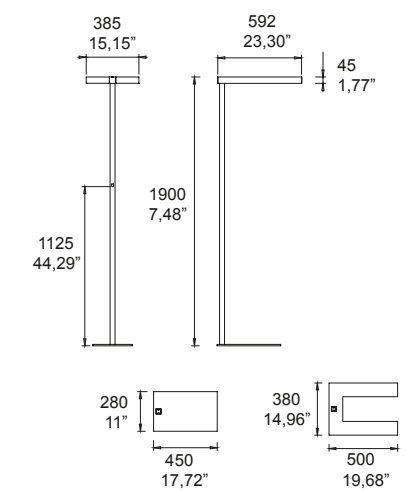

OPZIONE: BASE A C
OPTION: C SHAPE BASE