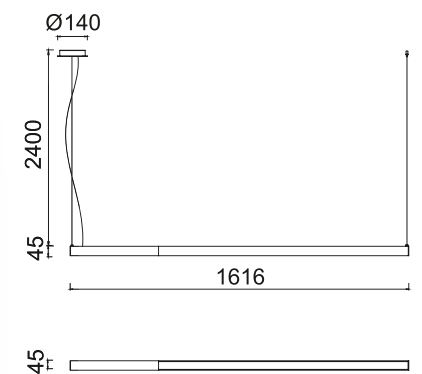

**CE IP20** **CLASSE I**

Emissione luminosa %  
Light distribution %  
Fluorescente / Fluorescent

Corpo illuminante /  
Luminaire finishes:  
Alluminio anodizzato /  
Anodized aluminium

Struttura / Structure:  
Bianco / White RAL 9016  
Antracite / Anthracite RAL 7022