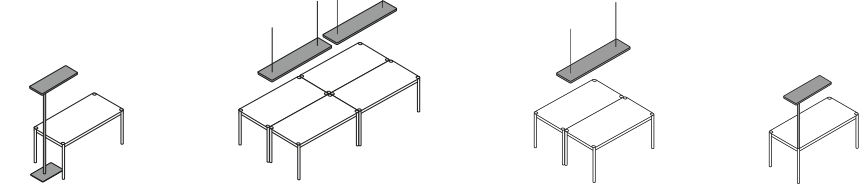

Stick Design Moreno De Giorgio

**Suspended
Floor
Bench**

Stick cattura lo sguardo con uno stile accentuato, che riequilibra con originalità, ma senza eccessi, il rapporto tra forma e funzione, elemento essenziale nel light design di ogni ufficio. Alluminio, finiture e materiali high-tech consentono una raffinata incursione nella tecnologia a LED o fluorescente, che abbinati al diffusore miscoprismatico ad alta efficienza, offrono un comfort visivo superiore.

Stick has an eye-catching, accentuated style, which balances with originality, but without exaggeration, the relationship between shape and function, essential for the light design of each office. Aluminum finishes and high-tech materials provide a fine intrusion into the LED or fluorescent technology, which, combined with the high-efficiency prism diffuser, offer superior visual comfort.

Stick capte l'attention avec son style, rééquilibrant de façon originale, le rapport entre forme et fonction, élément essentiel du light design de tout bureau. Aluminium, finitions et matériaux high-tech permettent une incursion raffinée dans la technologie à LED ou fluorescente, laquelle, combinée au diffuseur à microprismes haute efficacité, offre un confort visuel de très haut niveau.

Stick zieht den Blick durch einen ausgeprägten Stil an sich, der mit Originalität aber ohne Übertreibung das Verhältnis zwischen Form und Funktion ausgleicht, was das wesentliche Element im Light Design jedes Büros ist. Aluminium, Ausführungen und High-Tech-Materialien ermöglichen einen raffinierten Einblick in die Technologie mit LED oder Leuchtstofflampe, die kombiniert mit dem mikrop Prismatischen Schirm für hohe Effizienz einen höheren visuellen Komfort bieten.