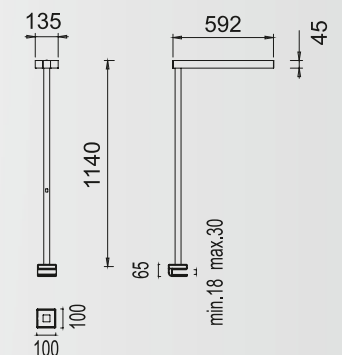

# Stick

**Floor**  
**4x55 side stem**