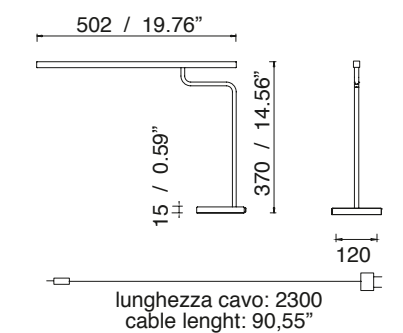

MicroStick

Desk

Descrizione tecnica
Apparecchio di illuminazione da tavolo
Corpo illuminante e base: alluminio
Diffusore: metacrilato opale
Sorgente: LED

Finitura
Struttura: verniciata bianco ral 9010 oppure grigio-argento ral 9006
Cavo e spina: colore bianco oppure nero

Lampada LED 10W
10W LED - 4000K
Alimentatore elettronico
110-240V / 50-60Hz
Flusso luminoso 800 lm

Technical description
Desk/table lamp
Luminaire head and base: aluminium
Diffuser: opal methacrylate
Source: LED

Finishes
Structure: painted white ral 9010 or Silver-grey ral 9006
Cable and plug: white or black color

Lamp LED 10W
10W LED - 4000K
110-240V / 50-60Hz
Luminous flux 800 lm

- Sensore touch con funzioni ON/OFF e dimmer 0 > 100%
- Touch sensor with ON/OFF and dimmer 0 > 100% function

LED

CE IP20

Emissione luminosa %
Light distribution %
LED

Struttura, corpo illuminante e base /
Structure, luminaire head and base:
Bianco / White RAL 9010
Grigio-argento / Silver-grey RAL 9006