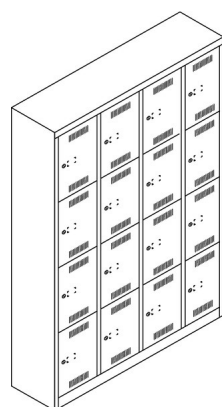

ML09T4

ML11Q1

ML11Q2

ML11Q3

ML11Q4

Product Code	Description	Hauteur(mm)	Largeur(mm)	Profondeur(mm)
ML03S1	Vestiaires MonoBloc, largeur portes 248 mm	1 700	322	500
ML03S2	Vestiaires MonoBloc, largeur portes 248 mm	1 700	322	500
ML03S3	Vestiaires MonoBloc, largeur portes 248 mm	1 700	322	500
ML03S4	Vestiaires MonoBloc, largeur portes 248 mm	1 700	322	500
ML06D1	Vestiaires MonoBloc, largeur portes 248 mm	1 700	610	500
ML06D2	Vestiaires MonoBloc, largeur portes 248 mm	1 700	610	500
ML06D3	Vestiaires MonoBloc, largeur portes 248 mm	1 700	610	500
ML06D4	Vestiaires MonoBloc, largeur portes 248 mm	1 700	610	500
ML09T1	Vestiaires MonoBloc, largeur portes 248 mm	1 700	900	500
ML09T2	Vestiaires MonoBloc, largeur portes 248 mm	1 700	900	500
ML09T3	Vestiaires MonoBloc, largeur portes 248 mm	1 700	900	500
ML09T4	Vestiaires MonoBloc, largeur portes 248 mm	1 700	900	500

ML11Q1	Vestiaires MonoBloc, largeur portes 248 mm	1 700	1 183	500
ML11Q2	Vestiaires MonoBloc, largeur portes 248 mm	1 700	1 183	500
ML11Q3	Vestiaires MonoBloc, largeur portes 248 mm	1 700	1 183	500
ML11Q4	Vestiaires MonoBloc, largeur portes 248 mm	1 700	1 183	500