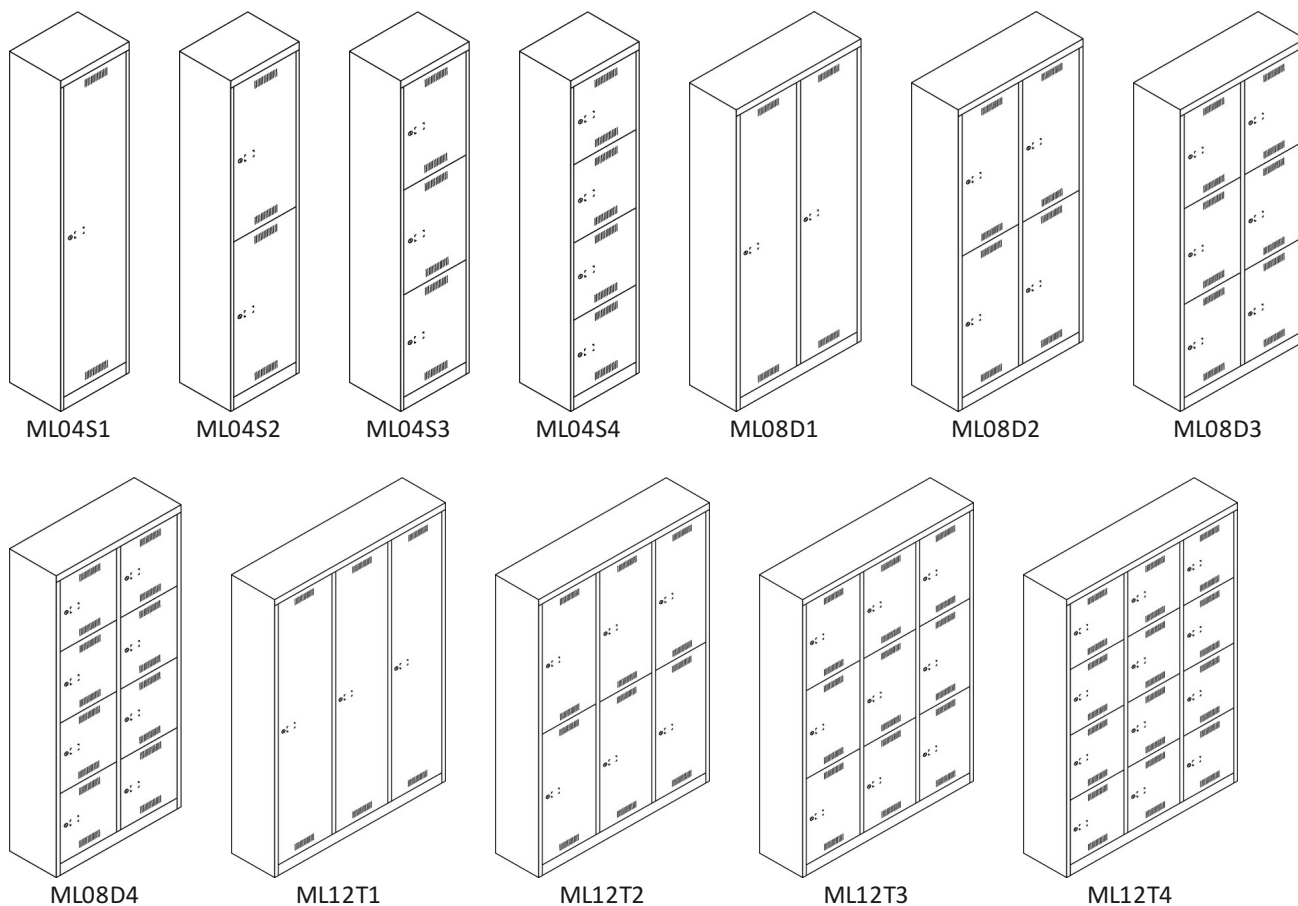

Vestiaires MonoBloc™ largeur portes 348mm

Product Code	Description	Hauteur(mm)	Largeur(mm)	Profondeur(mm)
ML04S1	Vestiaires MonoBloc, largeur portes 348 mm	1 700	422	500
ML04S2	Vestiaires MonoBloc, largeur portes 348 mm	1 700	422	500
ML04S3	Vestiaires MonoBloc, largeur portes 348 mm	1 700	422	500
ML04S4	Vestiaires MonoBloc, largeur portes 348 mm	1 700	422	500
ML08D1	Vestiaires MonoBloc, largeur portes 348 mm	1 700	810	500
ML08D2	Vestiaires MonoBloc, largeur portes 348 mm	1 700	810	500
ML08D3	Vestiaires MonoBloc, largeur portes 348 mm	1 700	810	500
ML08D4	Vestiaires MonoBloc, largeur portes 348 mm	1 700	810	500
ML12T1	Vestiaires MonoBloc, largeur portes 348 mm	1 700	1 200	500
ML12T2	Vestiaires MonoBloc, largeur portes 348 mm	1 700	1 200	500
ML12T3	Vestiaires MonoBloc, largeur portes 348 mm	1 700	1 200	500
ML12T4	Vestiaires MonoBloc, largeur portes 348 mm	1 700	1 200	500