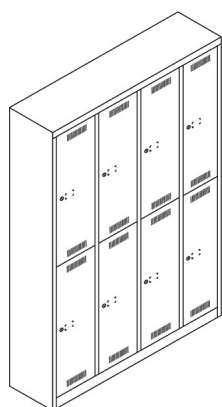

ML09T4

ML11Q1

ML11Q2

ML11Q3

ML11Q4

Product Code	Description	Hauteur(mm)	Largeur(mm)	Profondeur(mm)
ML03S1	Vestiaires MonoBloc, largeur portes 248 mm	1 700	322	500
ML03S2	Vestiaires MonoBloc, largeur portes 248 mm	1 700	322	500
ML03S3	Vestiaires MonoBloc, largeur portes 248 mm	1 700	322	500
ML03S4	Vestiaires MonoBloc, largeur portes 248 mm	1 700	322	500
ML06D1	Vestiaires MonoBloc, largeur portes 248 mm	1 700	610	500
ML06D2	Vestiaires MonoBloc, largeur portes 248 mm	1 700	610	500
ML06D3	Vestiaires MonoBloc, largeur portes 248 mm	1 700	610	500
ML06D4	Vestiaires MonoBloc, largeur portes 248 mm	1 700	610	500
ML09T1	Vestiaires MonoBloc, largeur portes 248 mm	1 700	900	500
ML09T2	Vestiaires MonoBloc, largeur portes 248 mm	1 700	900	500
ML09T3	Vestiaires MonoBloc, largeur portes 248 mm	1 700	900	500
ML09T4	Vestiaires MonoBloc, largeur portes 248 mm	1 700	900	500

ML11Q1	Vestiaires MonoBloc, largeur portes 248 mm	1 700	1 183	500
ML11Q2	Vestiaires MonoBloc, largeur portes 248 mm	1 700	1 183	500
ML11Q3	Vestiaires MonoBloc, largeur portes 248 mm	1 700	1 183	500
ML11Q4	Vestiaires MonoBloc, largeur portes 248 mm	1 700	1 183	500

Vestiaires MonoBloc™ largeur portes propre/sale 348mm

MLD04S1

MLD08D1

MLD12T1

Product Code	Description	Hauteur(mm)	Largeur(mm)	Profondeur(mm)
MLD04S1	Vestiaires MonoBloc, largeur portes 348 mm, propre/sale	1 700	422	500
MLD08D1	Vestiaires MonoBloc, largeur portes 348 mm, propre/sale	1 700	810	500
MLD12T1	Vestiaires MonoBloc, largeur portes 348 mm, propre/sale	1 700	1 200	500