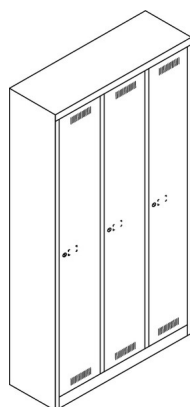

Vestiaires MonoBloc™ largeur portes 248mm

ML09T1

Product Code	Description	Hauteur(mm)	Largeur(mm)	Profondeur(mm)
ML03S1	Vestiaires MonoBloc, largeur portes 248 mm	1 700	322	500
ML03S2	Vestiaires MonoBloc, largeur portes 248 mm	1 700	322	500
ML03S3	Vestiaires MonoBloc, largeur portes 248 mm	1 700	322	500
ML03S4	Vestiaires MonoBloc, largeur portes 248 mm	1 700	322	500
ML06D1	Vestiaires MonoBloc, largeur portes 248 mm	1 700	610	500
ML06D2	Vestiaires MonoBloc, largeur portes 248 mm	1 700	610	500
ML06D3	Vestiaires MonoBloc, largeur portes 248 mm	1 700	610	500
ML06D4	Vestiaires MonoBloc, largeur portes 248 mm	1 700	610	500
ML09T1	Vestiaires MonoBloc, largeur portes 248 mm	1 700	900	500
ML09T2	Vestiaires MonoBloc, largeur portes 248 mm	1 700	900	500
ML09T3	Vestiaires MonoBloc, largeur portes 248 mm	1 700	900	500
ML09T4	Vestiaires MonoBloc, largeur portes 248 mm	1 700	900	500