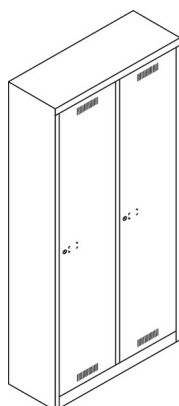

2016-12-29

Vestiaires MonoBloc™ largeur portes 348mm

Product Code	Description	Hauteur(mm)	Largeur(mm)	Profondeur(mm)
ML04S1	Vestiaires MonoBloc, largeur portes 348 mm	1 700	422	500
ML04S2	Vestiaires MonoBloc, largeur portes 348 mm	1 700	422	500
ML04S3	Vestiaires MonoBloc, largeur portes 348 mm	1 700	422	500
ML04S4	Vestiaires MonoBloc, largeur portes 348 mm	1 700	422	500
ML08D1	Vestiaires MonoBloc, largeur portes 348 mm	1 700	810	500
ML08D2	Vestiaires MonoBloc, largeur portes 348 mm	1 700	810	500
ML08D3	Vestiaires MonoBloc, largeur portes 348 mm	1 700	810	500
ML08D4	Vestiaires MonoBloc, largeur portes 348 mm	1 700	810	500
ML12T1	Vestiaires MonoBloc, largeur portes 348 mm	1 700	1 200	500
ML12T2	Vestiaires MonoBloc, largeur portes 348 mm	1 700	1 200	500
ML12T3	Vestiaires MonoBloc, largeur portes 348 mm	1 700	1 200	500
ML12T4	Vestiaires MonoBloc, largeur portes 348 mm	1 700	1 200	500

Vestiaires MonoBloc™ largeur portes propre/sale 348mm

MLD04S1

MLD08D1

MLD12T1

Product Code	Description	Hauteur(mm)	Largeur(mm)	Profondeur(mm)
MLD04S1	Vestiaires MonoBloc, largeur portes 348 mm, propre/sale	1 700	422	500
MLD08D1	Vestiaires MonoBloc, largeur portes 348 mm, propre/sale	1 700	810	500
MLD12T1	Vestiaires MonoBloc, largeur portes 348 mm, propre/sale	1 700	1 200	500