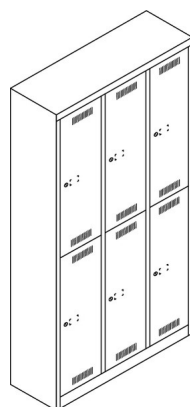

Vestiaires MonoBloc™ largeur portes 248mm

ML09T2

Product Code	Description	Hauteur(mm)	Largeur(mm)	Profondeur(mm)
ML03S1	Vestiaires MonoBloc, largeur portes 248 mm	1 700	322	500
ML03S2	Vestiaires MonoBloc, largeur portes 248 mm	1 700	322	500
ML03S3	Vestiaires MonoBloc, largeur portes 248 mm	1 700	322	500
ML03S4	Vestiaires MonoBloc, largeur portes 248 mm	1 700	322	500
ML06D1	Vestiaires MonoBloc, largeur portes 248 mm	1 700	610	500
ML06D2	Vestiaires MonoBloc, largeur portes 248 mm	1 700	610	500
ML06D3	Vestiaires MonoBloc, largeur portes 248 mm	1 700	610	500
ML06D4	Vestiaires MonoBloc, largeur portes 248 mm	1 700	610	500
ML09T1	Vestiaires MonoBloc, largeur portes 248 mm	1 700	900	500
ML09T2	Vestiaires MonoBloc, largeur portes 248 mm	1 700	900	500
ML09T3	Vestiaires MonoBloc, largeur portes 248 mm	1 700	900	500
ML09T4	Vestiaires MonoBloc, largeur portes 248 mm	1 700	900	500