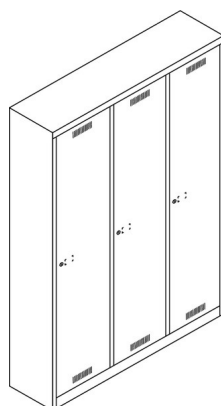

2016-12-29

Vestiaires MonoBloc™ largeur portes 348mm

Product Code	Description	Hauteur(mm)	Largeur(mm)	Profondeur(mm)
ML04S1	Vestiaires MonoBloc, largeur portes 348 mm	1 700	422	500
ML04S2	Vestiaires MonoBloc, largeur portes 348 mm	1 700	422	500
ML04S3	Vestiaires MonoBloc, largeur portes 348 mm	1 700	422	500
ML04S4	Vestiaires MonoBloc, largeur portes 348 mm	1 700	422	500
ML08D1	Vestiaires MonoBloc, largeur portes 348 mm	1 700	810	500
ML08D2	Vestiaires MonoBloc, largeur portes 348 mm	1 700	810	500
ML08D3	Vestiaires MonoBloc, largeur portes 348 mm	1 700	810	500
ML08D4	Vestiaires MonoBloc, largeur portes 348 mm	1 700	810	500
ML12T1	Vestiaires MonoBloc, largeur portes 348 mm	1 700	1 200	500
ML12T2	Vestiaires MonoBloc, largeur portes 348 mm	1 700	1 200	500
ML12T3	Vestiaires MonoBloc, largeur portes 348 mm	1 700	1 200	500
ML12T4	Vestiaires MonoBloc, largeur portes 348 mm	1 700	1 200	500

Vestiaires MonoBloc™ largeur portes propre/sale 348mm

MLD04S1

MLD08D1

MLD12T1

Product Code	Description	Hauteur(mm)	Largeur(mm)	Profondeur(mm)
MLD04S1	Vestiaires MonoBloc, largeur portes 348 mm, propre/sale	1 700	422	500
MLD08D1	Vestiaires MonoBloc, largeur portes 348 mm, propre/sale	1 700	810	500
MLD12T1	Vestiaires MonoBloc, largeur portes 348 mm, propre/sale	1 700	1 200	500