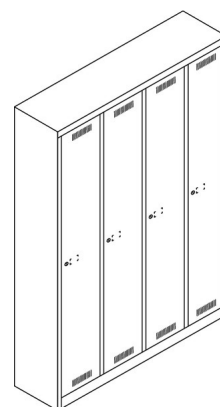

ML09T4

ML11Q1

ML11Q2

ML11Q3

ML11Q4

Product Code	Description	Hauteur(mm)	Largeur(mm)	Profondeur(mm)
ML03S1	Vestiaires MonoBloc, largeur portes 248 mm	1 700	322	500
ML03S2	Vestiaires MonoBloc, largeur portes 248 mm	1 700	322	500
ML03S3	Vestiaires MonoBloc, largeur portes 248 mm	1 700	322	500
ML03S4	Vestiaires MonoBloc, largeur portes 248 mm	1 700	322	500
ML06D1	Vestiaires MonoBloc, largeur portes 248 mm	1 700	610	500
ML06D2	Vestiaires MonoBloc, largeur portes 248 mm	1 700	610	500
ML06D3	Vestiaires MonoBloc, largeur portes 248 mm	1 700	610	500
ML06D4	Vestiaires MonoBloc, largeur portes 248 mm	1 700	610	500
ML09T1	Vestiaires MonoBloc, largeur portes 248 mm	1 700	900	500
ML09T2	Vestiaires MonoBloc, largeur portes 248 mm	1 700	900	500
ML09T3	Vestiaires MonoBloc, largeur portes 248 mm	1 700	900	500
ML09T4	Vestiaires MonoBloc, largeur portes 248 mm	1 700	900	500

2016-12-29

Vestiaires MonoBloc™ largeur portes 348mm

Product Code	Description	Hauteur(mm)	Largeur(mm)	Profondeur(mm)
ML04S1	Vestiaires MonoBloc, largeur portes 348 mm	1 700	422	500
ML04S2	Vestiaires MonoBloc, largeur portes 348 mm	1 700	422	500
ML04S3	Vestiaires MonoBloc, largeur portes 348 mm	1 700	422	500
ML04S4	Vestiaires MonoBloc, largeur portes 348 mm	1 700	422	500
ML08D1	Vestiaires MonoBloc, largeur portes 348 mm	1 700	810	500
ML08D2	Vestiaires MonoBloc, largeur portes 348 mm	1 700	810	500
ML08D3	Vestiaires MonoBloc, largeur portes 348 mm	1 700	810	500
ML08D4	Vestiaires MonoBloc, largeur portes 348 mm	1 700	810	500
ML12T1	Vestiaires MonoBloc, largeur portes 348 mm	1 700	1 200	500
ML12T2	Vestiaires MonoBloc, largeur portes 348 mm	1 700	1 200	500
ML12T3	Vestiaires MonoBloc, largeur portes 348 mm	1 700	1 200	500
ML12T4	Vestiaires MonoBloc, largeur portes 348 mm	1 700	1 200	500