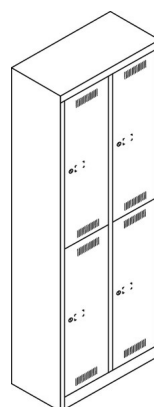

Vestiaires MonoBloc™ largeur portes 248mm

ML06D2

Product Code	Description	Hauteur(mm)	Largeur(mm)	Profondeur(mm)
ML03S1	Vestiaires MonoBloc, largeur portes 248 mm	1 700	322	500
ML03S2	Vestiaires MonoBloc, largeur portes 248 mm	1 700	322	500
ML03S3	Vestiaires MonoBloc, largeur portes 248 mm	1 700	322	500
ML03S4	Vestiaires MonoBloc, largeur portes 248 mm	1 700	322	500
ML06D1	Vestiaires MonoBloc, largeur portes 248 mm	1 700	610	500
ML06D2	Vestiaires MonoBloc, largeur portes 248 mm	1 700	610	500
ML06D3	Vestiaires MonoBloc, largeur portes 248 mm	1 700	610	500
ML06D4	Vestiaires MonoBloc, largeur portes 248 mm	1 700	610	500
ML09T1	Vestiaires MonoBloc, largeur portes 248 mm	1 700	900	500
ML09T2	Vestiaires MonoBloc, largeur portes 248 mm	1 700	900	500
ML09T3	Vestiaires MonoBloc, largeur portes 248 mm	1 700	900	500
ML09T4	Vestiaires MonoBloc, largeur portes 248 mm	1 700	900	500