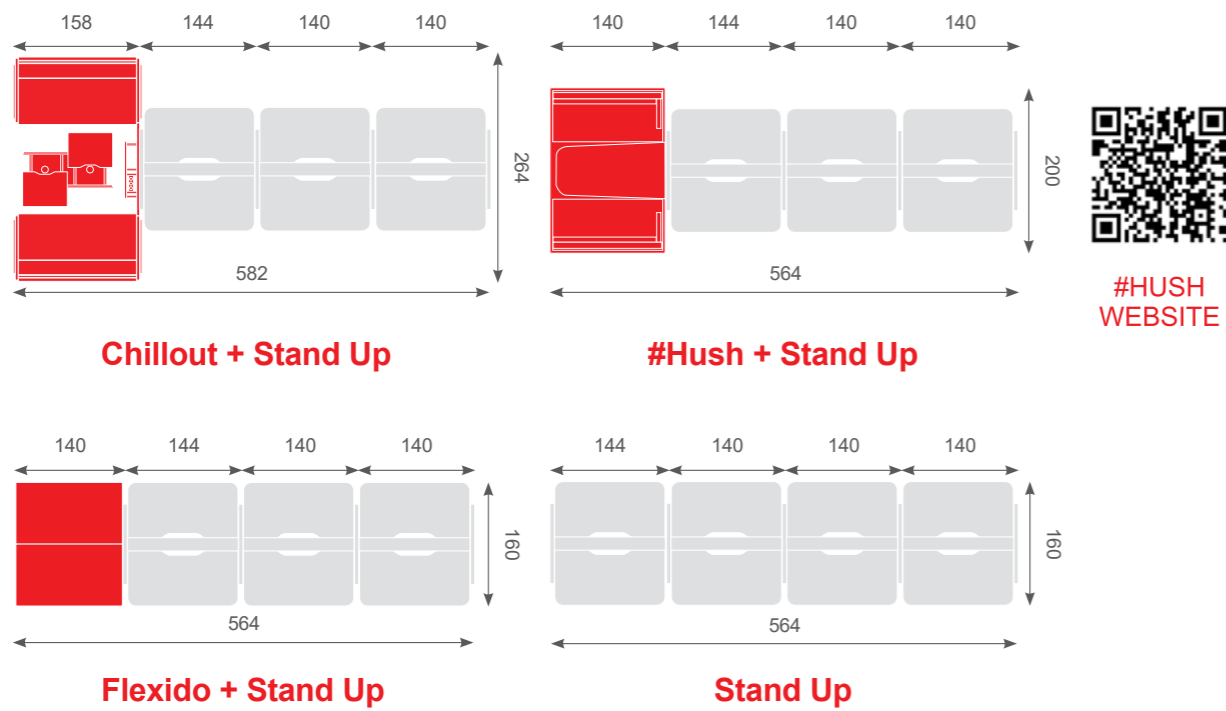

**STAND UP
WEBSITE**

Strefa Współpracy /
Cooperation Zone /
Bereich für gemeinsames
Arbeiten

Strefa Skupienia /
Concentration Zone /
Bereich für konzentriertes
Arbeiten

Stand Up

Biuro dopasujące się do nowych potrzeb /
Office adapted to the new needs /
Das Buero, das sich zu dem neuen Bedarf anpasst

Stand Up

STAND UP
VIDEO

Stand Up

Personalizacja miejsca pracy / Unique Workplace / Individualisierte Arbeitsplatz

Zakres regulacji 670–1150 lub 670–1250
Adjustment range 670–1150 or 670–1250
Der Verstellbereich 670–1150 oder 670–1250