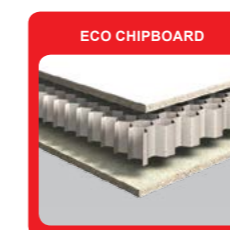

Strefa Współpracy /
Cooperation Zone /
Bereich für gemeinsames
Arbeiten

Strefa Skupienia /
Concentration Zone /
Bereich für konzentriertes
Arbeiten