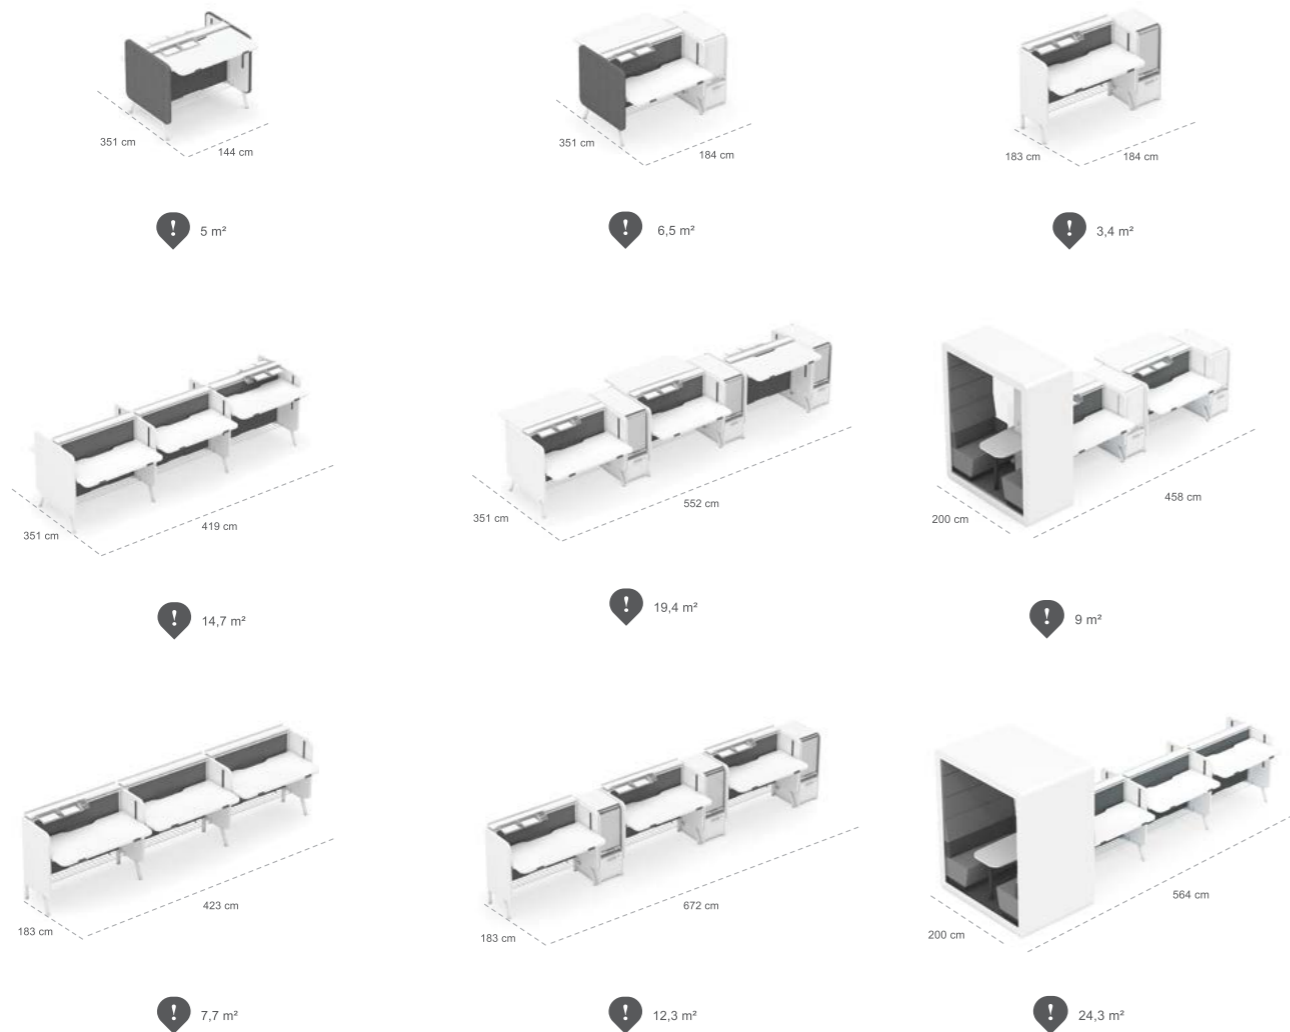

Stand Up

Gotowe układy / Ready-made solutions / Gestaltungskonzepte

#Hush + Stand Up = Smart Office

#HUSH
WEBSITE

STAND UP
WEBSITE

Elementy systemu / Product range / Produktübersicht

Biurowo pojedyncze / Single desk / Einzelarbeitsplatz

Element podstawowy /
Basic desk element /
Grundelement

[W x D x H] 1440 x 840 x 1150
[W x D x H] 1440 x 840 x 1250

Biurowo modułowe pojedyncze / Single modular desk / Modulare Einzelarbeitsplatz

Moduł początkowy /
Initial desk element /
Anfangselement

[W x D x H] 1440 x 840 x 1150
[W x D x H] 1440 x 840 x 1250

Moduł środkowy /
Middle desk element /
Mittelement

Moduł końcowy /
Final desk element /
Abschlusselement

Biurowo podwójne / Double desk / Doppelarbeitsplatz

Element podstawowy /
Basic desk element /
Grundelement

[W x D x H] 1440 x 1530 x 1150
[W x D x H] 1440 x 1530 x 1250

Biurowo modułowe podwójne / Double modular desks / Modulare doppelarbeitsplatz

Moduł początkowy /
Initial desk element /
Anfangselement

[W x D x H] 1440 x 1530 x 1150
[W x D x H] 1440 x 1530 x 1250

Moduł środkowy /
Middle desk element /
Mittelement

Moduł końcowy /
Final desk element /
Abschlusselement

Szafki / Cabinets / Schränke

[W x D x H] 400 x 577 x 1150
[W x D x H] 400 x 577 x 1250

[W x D x H] 400 x 1000 x 1150
[W x D x H] 400 x 1000 x 1250

Nakładka tapicerowana na bok biurka / Upholstered overlay / Stoffoverlay

[W x D x H] 1037 x 46 x 937

[W x D x H] 1037 x 46 x 1037

Kolorystyka / Finishes / Oberflächen

Kolor płyty /
Decors /
Dekore

ABB

AAK

Metal /
Metal /
Metall

JBS

JCZ

Drewno /
Wood /
Holz

MDN

Tworzywo sztuczne /
Plastic /
Kunststoff

GBI

Tkaniny /
Fabric /
Stoff

TMA

TMD

TBE

TBD

TUM

TUD

THB

THD

TKH

TKD

TFL

TFD

TPU

TPD

TRO

TRD

TNJ

TND

TGC

TGD

TZJ

TZD

TOL

TOD

TSC

TSD

TGY

TAD

TCC

TCD