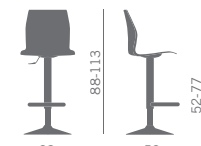

AV
Vern. col. alluminio
Alu painted frame