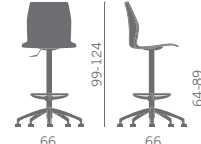

AV
Vern. col. alluminio
Alu painted frame