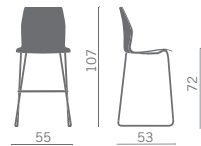

AV
Vern. col. alluminio
Alu painted frame