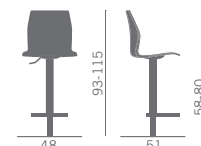

Polipropilene monocolora
One colour polypropylene
Retroschienale lucido
Glossy backshell

Polipropilene bicolore
Two colours polypropylene
Retroschienale lucido
Glossy backshell