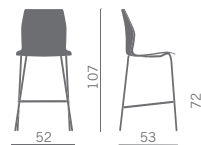

AV
Vern. col. alluminio
Alu painted frame