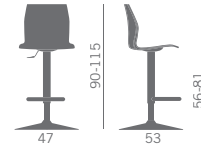

AV
Vern. col. alluminio
Alu painted frame