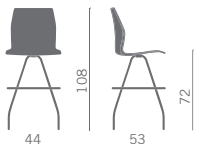

AV
Vern. col. alluminio
Alu painted frame