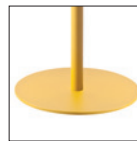

Height adjustable swivel stool, with triangle shaped seat, one-colour or bi-colour upholstered, on painted steel frames:

- white, yellow, orange, dove, lava;
- chromed.

Tabouret pivotant avec assise en forme de triangle arrondi disponible en différents revêtements (unicolore ou bi-couleur) avec réglage en hauteur par piston à gaz et piétements en acier verni:

- blanc, jaune, orange, tourterelle, lave;
- chromé.

Drehbarer Barhocker, dreieckig mit gebogenen Kanten, höhenverstellbar durch Gasfeder, mit einfarbigem oder zweifarbigem Bezug, Gestelle aus Stahl lackiert:

- Weiss, gelb, orange, taube, lava;
- Verchromt.

Taburete giratorio ajustable en altura con asiento de forma triangular redondeada, tapizado monocolore o bicolore, con estructura en acero pintado:

- blanco, amarillo, naranja, arena, lava
- cromado.

Bianco  
White  
d. 41

Tortora  
Dove-colour  
d. 41

Giallo  
Yellow  
d. 41

Lava  
Lava  
d. 41

Arancio  
Orange  
d. 41

Cromato  
Chromed  
d. 41

Base piana bianca  
White flat base  
d. 48

Base piana cromata  
Chromed flat base  
d. 48