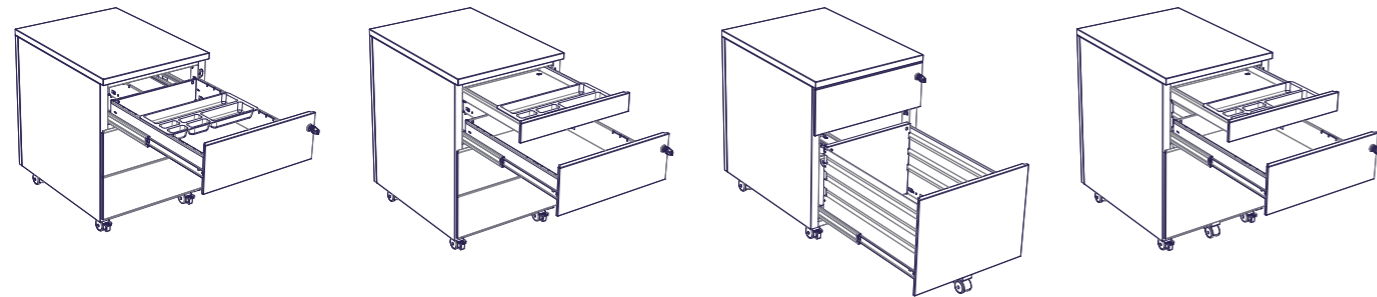

6 modèles / 6 models :

Dessus métal ou dessus mélaminé (9 décors). Pour une largeur (32cm) nous consulter. Seuls les caissons avec tirette plumier sont disponibles en profondeur 80cm. Metal or PPSM top (9 designs). For a reduced width (320mm) please contact us. Only pedestals with pen tray are available in 800mm width.

		largeur width	profondeur depth	hauteur height
Caisson prof. 600mm Drawer depth: 600mm	Hors tout Fully Extended	418 mm	541 mm	567 mm*
	Tiroir de rangement (A6) Small drawer (A6)	330 mm	497 mm	79 mm
	Tiroir dossiers suspendus (A4) Suspension file drawer (A4):	320 mm	495 mm	246 mm
Caisson prof. 800mm Drawer depth: 800mm	Hors tout Out all	418 mm	741 mm	635 mm
	Tiroir de rangement (A6) Small drawer (A6)	330 mm	597 mm	79 mm
	Tiroir dossiers suspendus (A4) Suspension file drawer (A4):	320 mm	548 mm	246 mm

* hauteur 635 pour le caisson avec tirette plumier. Pedestal with pen tray have a height of 635mm.

Façades / Drawer Front:

Façades à double préhension latérale, ouverture pratique sur toute la hauteur du tiroir. Sleek drawer front design with built in side handles for easy access.

Sécurité / Security:

Serrure avec verrouillage centralisé, barillet interchangeable numéroté. 2 clés pliables numérotées. Passe partout disponible sur demande. Système d'ouverture sélective permettant l'ouverture d'un seul tiroir à la fois. Lock to secure drawers, 2 keys provided. Only one drawer can be opened at a time.

Tiroirs de rangement / Small drawer:

Tiroir de rangement avec ouverture totale (sauf sur prof.80 = 80%). Coulisses métalliques avec glissières à billes pour un coulissement souple et silencieux. Smooth action fully extendable (except for the 800mm = 80%) drawers run on metal roller bearing runners.

Tiroir à dossiers suspendus / Suspension file drawer:

Tiroir de classement pour dossiers suspendus à extraction totale, permettant une utilisation sur toute la profondeur (sauf sur prof.80 = 80%). Volume de classement : 50 dossiers. Fully extendable suspension file drawer allowing full access to content (except for the 800mm = 80%). The drawer can hold up to 50 A4 files under normal use.

Plumier amovible / Removable pen tray:

Tous les caissons sont équipés d'un plumier amovible en polystyrène noir. All pedestals have a pen tray included in the small drawer.

Mobilité / Mobility:

Pour assurer une grande mobilité, le caisson est doté de 4 roulettes multidirectionnelles (dont 2 freinées). Le tiroir à dossiers suspendus est équipé d'une 5eme roulette anti basculement. In order to assure the best possible mobility, the pedestal has 4 multi-directional wheels. The suspension file drawer has a fifth multi-directional wheel for added stability.

VINCO.