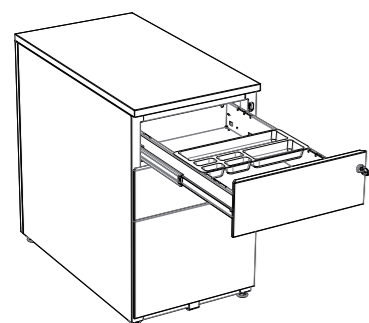

### 2 modèles / 2 models :

(3 et 4 tiroirs), en 2 profondeurs (60cm et 80cm).  
(3 and 4 drawers) with 2 depths (600mm and 800mm).

		largeur width	profondeur depth	hauteur height
<b>Caisson prof. Drawer depth: 600mm</b>	Hors tout Fully Extended	418 mm	541 mm	694 mm
	Tiroir de rangement (A6) Small drawer (A6)	330 mm	497 mm	79 mm
	Tiroir dossiers suspendus (A4) Suspension file drawer (A4):	320 mm	488 mm	246 mm
<b>Caisson prof. Drawer depth: 800mm</b>	Hors tout Fully Extended	418 mm	741 mm	694 mm
	Tiroir de rangement (A6) Small drawer (A6)	320 mm	597 mm	79 mm
	Tiroir dossiers suspendus (A4) Suspension file drawer (A4):	320 mm	548 mm	246 mm