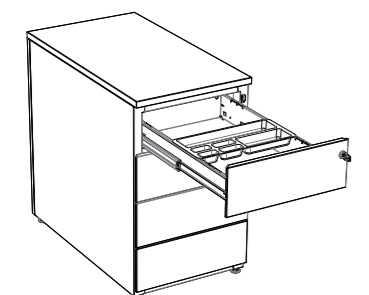

### 2 modèles / 2 models :

(3 et 4 tiroirs), en 2 profondeurs (60cm et 80cm).  
(3 and 4 drawers) with 2 depths (600mm and 800mm).

		largeur width	profondeur depth	hauteur height
<b>Caisson prof. Drawer depth: 600mm</b>	Hors tout Fully Extended	418 mm	541 mm	694 mm
	Tiroir de rangement (A6) Small drawer (A6)	330 mm	497 mm	79 mm
	Tiroir dossiers suspendus (A4) Suspension file drawer (A4):	320 mm	488 mm	246 mm
<b>Caisson prof. Drawer depth: 800mm</b>	Hors tout Fully Extended	418 mm	741 mm	694 mm
	Tiroir de rangement (A6) Small drawer (A6)	320 mm	597 mm	79 mm
	Tiroir dossiers suspendus (A4) Suspension file drawer (A4):	320 mm	548 mm	246 mm