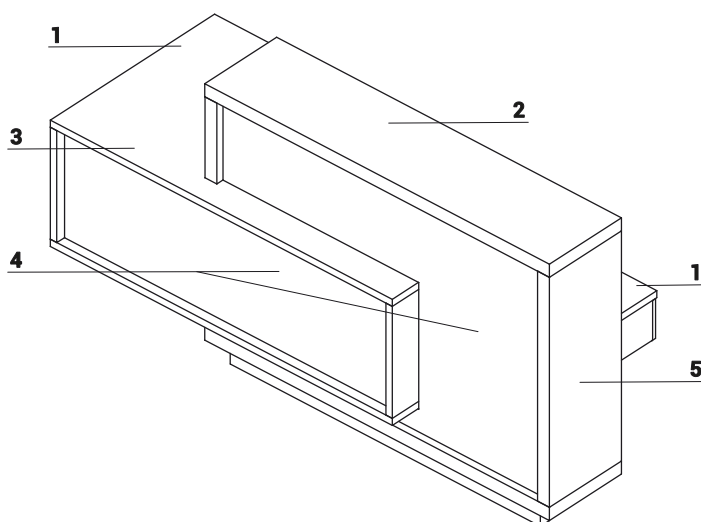

80 VERT BRILLANT

81 BORDEAUX BRILLANT

- 1. **Plan de travail** - mélaminé 28mm, chants PVC
- 2. **Top** - mélaminé 52mm (12mm+12mm+28mm), chants PV
- 3. **Corps** - mélaminé 28 mm, chants PVC
- 4. **Façade** - plateau mélaminé recouvert de stratifié brillant, 18mm, chant PVC
- 5. **Corps** - mélaminé 52 mm, chants PVC

- 1. **Obturateurs** - Ø 80mm
- 2. **Pied de support** - profil 30x30mm, couleur 09 aluminium
- 3. **Tiroir** - glissières a billes, charge max 40kg, extraction partielle 80%, serrure

ATTENTION - Intérieur de façade en blanc

DESCRIPTIF TECHNIQUE

DIMENSIONS

W1 - 1500mm | W2 - 2101mm | W3 - 800mm | W4 - 350mm | W5 - 231mm | W6 - 121mm | W7 - 600mm | W8 - 80mm | W9 - 1016mm | W10 - 1512mm | W11 - 589mm | W12 - 372mm | W13 - 500mm | W14 - 230mm

VUE DU PRODUIT	DIMENSIONS [mm]			REF.	kg	m3	pcs	REMARQUES
	LONGEUR	PROFONDEUR	HAUTEUR					

BANQUE FORO

	2100	800	1100	LF10	171.3	0.447	4	
	2100	800	1100	LF11	171.3	0.454	4	

LÉGENDE:

POIDS NET

VOLUME

NOMBRE DE COLIS