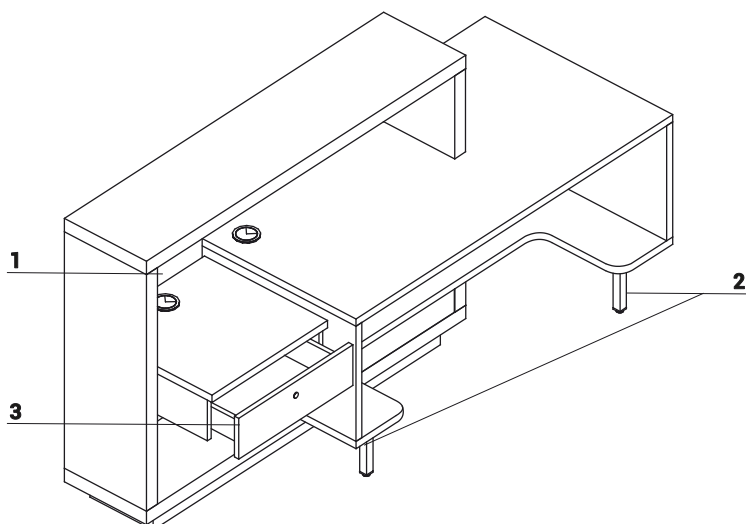

80 VERT BRILLANT

81 BORDEAUX BRILLANT

- 1. **Plan de travail** - mélaminé 28mm, chants PVC
- 2. **Top** - mélaminé 52mm (12mm+12mm+28mm), chants PV
- 3. **Corps** - mélaminé 28 mm, chants PVC
- 4. **Façade** - plateau mélaminé recouvert de stratifié brillant, 18mm, chant PVC
- 5. **Corps** - mélaminé 52 mm, chants PVC

- 1. **Obturateurs** - Ø 80mm
- 2. **Pied de support** - profil 30x30mm, couleur 09 aluminium
- 3. **Tiroir** - glissières a billes, charge max 40kg, extraction partielle 80%, serrure

ATTENTION - Intérieur de façade en blanc

DESCRIPTIF TECHNIQUE

DIMENSIONS

W1 - 1500mm | W2 - 2101mm | W3 - 800mm | W4 - 350mm | W5 - 231mm | W6 - 121mm | W7 - 600mm | W8 - 80mm | W9 - 1016mm | W10 - 1512mm | W11 - 589mm | W12 - 372mm | W13 - 500mm | W14 - 230mm

VUE DU PRODUIT	DIMENSIONS [mm]			REF.	kg	m3	pcs	REMARQUES
	LONGEUR	PROFONDEUR	HAUTEUR					

BANQUE FORO

	2100	800	1100	LF10	171.3	0.447	4	
	2100	800	1100	LF11	171.3	0.454	4	

LÉGENDE:

POIDS NET

VOLUME

NOMBRE DE COLIS