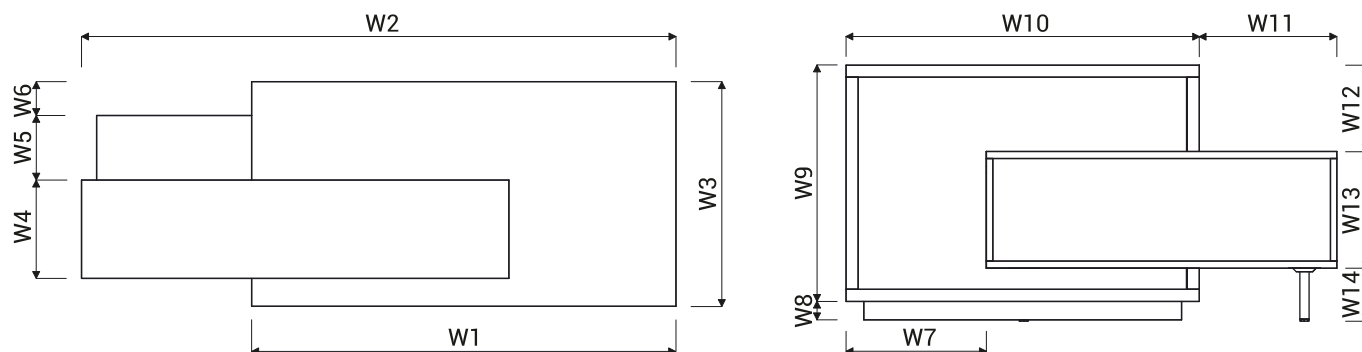

80 VERT BRILLANT

81 BORDEAUX BRILLANT

- 1. **Plan de travail** - mélaminé 28mm, chants PVC
- 2. **Top** - mélaminé 52mm (12mm+12mm+28mm), chants PV
- 3. **Corps** - mélaminé 28 mm, chants PVC
- 4. **Façade** - plateau mélaminé recouvert de stratifié brillant, 18mm, chant PVC
- 5. **Corps** - mélaminé 52 mm, chants PVC

- 1. **Obturateurs** - Ø 80mm
- 2. **Pied de support** - profil 30x30mm, couleur 09 aluminium
- 3. **Tiroir** - glissières a billes, charge max 40kg, extraction partielle 80%, serrure

ATTENTION - Intérieur de façade en blanc

DESCRIPTIF TECHNIQUE

DIMENSIONS

W1 - 1500mm | W2 - 2101mm | W3 - 800mm | W4 - 350mm | W5 - 231mm | W6 - 121mm | W7 - 600mm | W8 - 80mm | W9 - 1016mm | W10 - 1512mm | W11 - 589mm | W12 - 372mm | W13 - 500mm | W14 - 230mm