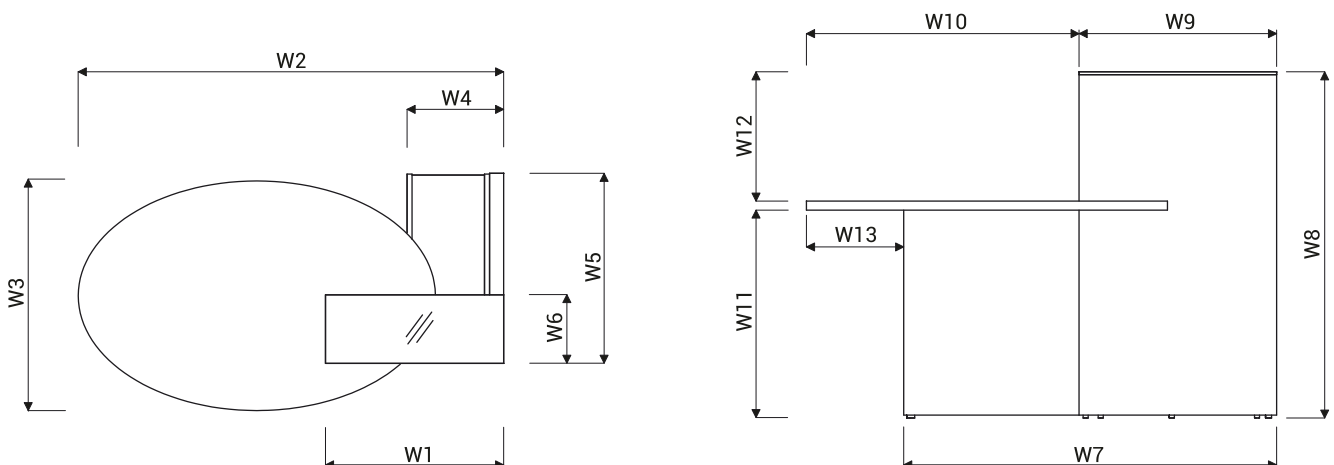

DESCRIPTIF TECHNIQUE

COLORIS

FAÇADE

34 WENGE

64 CACAO

CORPS

67 BLANC PASTEL

- 1. **Top** - verre trempé, satiné 8mm
- 2. **Façade** - mélaminé 52mm
- 3. **Plan de travail** - mélaminé 28mm, chants PVC
- 4. **Corps** - mélaminé 28 mm, chants PVC
- 5. **Corps** - mélaminé 18 mm, chants PVC
- 6. **Vérins** - réglage sur 5mm
- 7. **Obturbateur rectangulaire** - dimensions de l'ouverture 90x48 mm
- 8. **Rangement à l'intérieur** - mélaminé 18 mm, chants PVC
- 9. **Serrure**
- 10. **Façade** - mélaminé 18 mm, chants PVC
- 11. **Obturbateurs** - Ø 80mm

DIMENSIONS

W1 - 650mm | W2 - 1548mm | W3 - 850mm | W4 - 352mm | W5 - 695mm | W6 - 250mm | W7 - 1230mm | W8 - 1150mm | W9 - 650mm | W10 - 900mm | W11 - 692mm | W12 - 430mm | W13 - 320mm

VUE DU PRODUIT	DIMENSIONS [mm]			REF.						REMARQUES
	LONGEUR	PROFONDEUR	HAUTEUR			kg	m3	pcs		

BANQUE OVO

	1550	870	1150	LOP10		93.0	0.240	3		
	1550	870	1150	LOL10		93.0	0.236	3		

LÉGENDE:

POIDS NET

VOLUME

NOMBRE DE COLIS