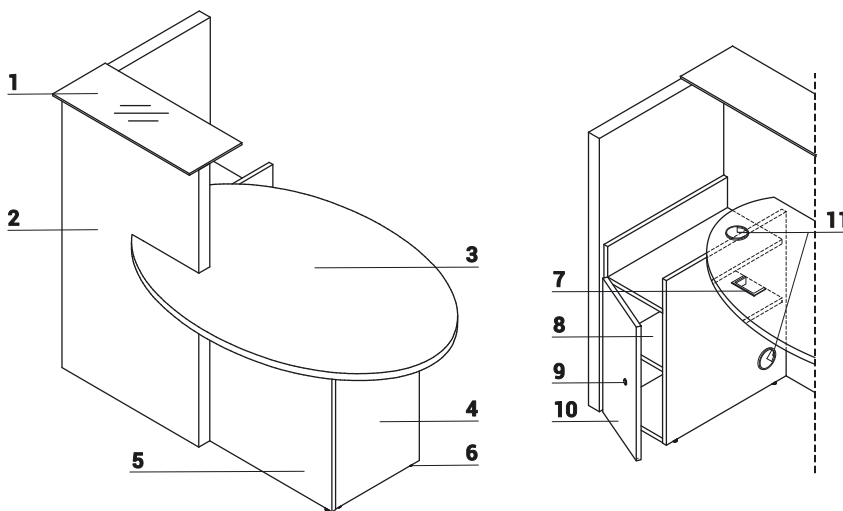

DESCRIPTIF TECHNIQUE

COLORIS

FAÇADE

34 WENGE

64 CACAO

CORPS

67 BLANC PASTEL

- 1. **Top** - verre trempé, satiné 8mm
- 2. **Façade** - mélaminé 52mm
- 3. **Plan de travail** - mélaminé 28mm, chants PVC
- 4. **Corps** - mélaminé 28 mm, chants PVC
- 5. **Corps** - mélaminé 18 mm, chants PVC
- 6. **Vérins** - réglage sur 5mm
- 7. **Obturbateur rectangulaire** - dimensions de l'ouverture 90x48 mm
- 8. **Rangement à l'intérieur** - mélaminé 18 mm, chants PVC
- 9. **Serrure**
- 10. **Façade** - mélaminé 18 mm, chants PVC
- 11. **Obturbateurs** - Ø 80mm

DIMENSIONS

W1 - 650mm | W2 - 1548mm | W3 - 850mm | W4 - 352mm | W5 - 695mm | W6 - 250mm | W7 - 1230mm | W8 - 1150mm | W9 - 650mm | W10 - 900mm | W11 - 692mm | W12 - 430mm | W13 - 320mm

VUE DU PRODUIT	DIMENSIONS [mm]			REF.						REMARQUES
	LONGEUR	PROFONDEUR	HAUTEUR			kg	m3	pcs		