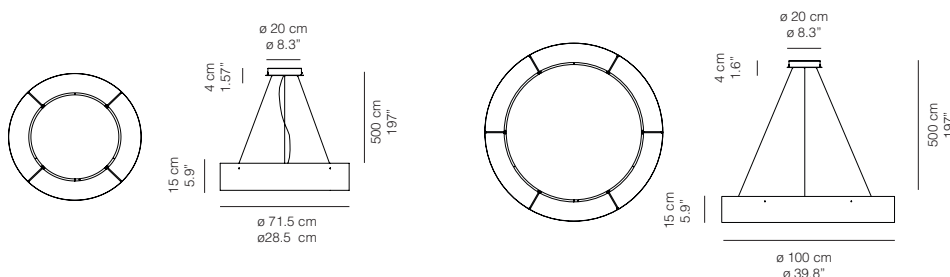

ZERO1 / Design Princic&Righi

Sospensione / Suspended

MISURE / DIMENSIONS

CM. INCHES

ZERO1 $\text{Ø}100 \times 100 \times 16 \text{ H}$ $\text{Ø}39.4 \times 39.4 \times 6.3 \text{ H}$

28SP01LI

ZERO1 mini $\text{Ø}71.5 \times 71.5 \times 15 \text{ H}$ $\text{Ø}28.15 \times 28.15 \times 9 \text{ H}$