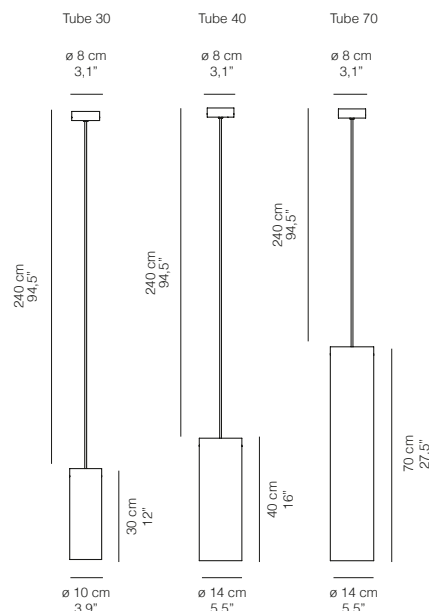

Lampada a sospensione realizzata in fibra di carbonio oppure in composito di fibra di vetro verniciato.
Su richiesta disponibile in tutti i colori.

Suspended lamp in carbon fibre or in composite Fibreglass painted. On request, any color available.

01SP03007
01SP04007
01SP07007

Special Gold Edition (G)

TUBE / Design Enrico Franzolini with Vicente Garcia Jimenez

Sospensione/ Suspended		SORGENTI LUMINOSE / LIGHT SOURCES			CERTIFICATIONS	
MISURE / DIMENSIONS		HALOG.	LED	FLUO	CERTIFICATIONS	
CM.	INCHES					
TUBE 30	10ø x 30-240H	3,9ø x 12-94,5H	max 1x75W E27 PAR 30S	1x11W 230V E27 PAR 30S		
TUBE 40	14ø x 40-240H	5,5ø x 16-94,5H	max 1x100W E27 PAR 38	1x16W E27 PAR 38	☐ ▽ CE IP 20 (E)	
TUBE 70	14ø x 70-240H	5,5ø x 27,5-94,5H	max 1x100W E27 PAR 38	1x16W E27 PAR 38	☐ ▽ CE IP 20 (E)	
TUBE 30	COLORI / COLOURS		CERTIFICATIONS			
01SP03001	Fibra di carbonio / Carbon fibre		☐ ▽ CE IP 20 (E)			
01SP0300+2/3/5/6	Fibra di vetro / Fibreglass:: Bianco / White (2) - Rosso / Red (3) - Arancio / Orange (5) - Argento / Silver (6)					
01SP03007	Fibra di vetro oro / Gold Fibreglass - Interno oro / Gold inside					
TUBE 40	COLORI / COLOURS		CERTIFICATIONS			
01SP04001	Fibra di carbonio / Carbon fibre		☐ ▽ CE IP 20 (E)			
01SP0400+2/3/5/6	Fibra di vetro / Fibreglass:: Bianco / White (2) - Rosso / Red (3) - Arancio / Orange (5) - Argento / Silver (6)					
01SP04007	Fibra di vetro oro / Gold Fibreglass - Interno oro / Gold inside					
TUBE 70	COLORI / COLOURS		CERTIFICATIONS			
01SP07001	Fibra di carbonio / Carbon fibre		☐ ▽ CE IP 20 (E)			
01SP0700+2/3/5/6	Fibra di vetro / Fibreglass:: Bianco / White (2) - Rosso / Red (3) - Arancio / Orange (5) - Argento / Silver (6)					
01SP07007	Fibra di vetro oro / Gold Fibreglass - Interno oro / Gold inside					
OPZIONI / OPTIONS						
5MT	Sospensione cablaggio lunghezza cavi mt. 5,00 / Suspended with longer cables mt. 5,00					