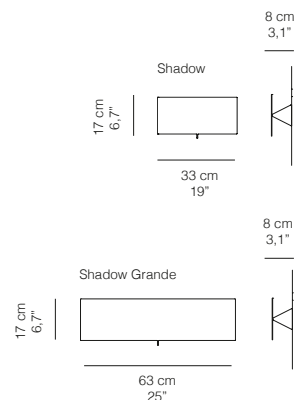

Lampada da parete in metallo,
verniciato bianco o nickel spazzolato.
Diffusore orientabile.

Wall-mounted lamp with adju-
stable screen in white painted
metal or brushed nickel.

Applique en métal laqué
en blanc ou en nickel brossé.
Diffuseur orientable.

Wandleuchte aus weiß
lackiertem Metall oder Nickel
gebürstet. Der Blendschutz ist
neigbar.

SHADOW / Design Enrico Franzolini

SHADOW	Parete / Wall		SORGENTI LUMINOSE / LIGHT SOURCES		LED INCLUSO / LED INCLUDED	CERTIFICATIONS
	MISURE / DIMENSIONS		HALOG.	LED		
	CM.	INCHES				
SHADOW Piccola						
11PAWH01	33 x 8 x 17H	13 x 3,1 x 6,7H	max 1x100W - R7S 			
11PAWH02	33 x 8 x 17H	13 x 3,1 x 6,7H	max 1x100W - R7S 			
11PA03LN	33 x 8 x 17H	13 x 3,1 x 6,7H			12W Lumen 1300 - 2700K 	
11PA03LW	33 x 8 x 17H	13 x 3,1 x 6,7H			12W Lumen 1300 - 2700K 	
SHADOW Grande						
11PA06FN (GN)	63 x 8 x 17H	25 x 3,1 x 6,7H	1x24W-T5 G5 			(GN) Dimmer DALI
11PA06FW (GW)	63 x 8 x 17H	25 x 3,1 x 6,7H	1x24W-T5 G5 			(GW) Dimmer DALI
11PA06LN (MN)	63 x 8 x 17H	25 x 3,1 x 6,7H			24W Lumen 2600 - 2700K 	(MN) Dimmer DALI
11PA06LW (MW)	63 x 8 x 17H	25 x 3,1 x 6,7H			24W Lumen 2600 - 2700K 	(MW) Dimmer DALI
LED INCLUSO / LED INCLUDED						
COLORI / COLOURS						
Metallo Bianco / White metal (11PAWH01 / 11PA03LW / 11PA06FW / 11PA06GW / 11PA06LW / 11PA06MW)						
Nickel spazzolato / Brushed nickel (11PAWH02 / 11PA03LN / 11PA06FN / 11PA06GN / 11PA06LN / 11PA06MN)						
OPZIONI/OPTIONS						
LED 3000K su richiesta /LED 3000K on demand						