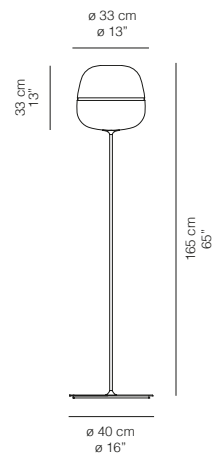

Lampada da terra a luce diffusa.
Diffusore in vetro opalino, soffiato
a bocca, con finitura esterna acidata,
bianca. Base in alluminio verniciato
grigio chiaro. Cuffia decorativa
opzionale nei colori: nero o beige.

Floor lamp providing diffused
light. Diffuser consisting of an
externally acid-etched hand
blown, flashed opaline
white glass Base in aluminium
painted light grey. On request,
decorative cap in black or beige.

Lampadaire à lumière diffuse.
Diffuseur en verre opalin,
soufflé à la bouche, avec
finition extérieure acide en color
blanc. Base en alu gris clair.
Coiffe décorative optionnelle
en couleurs noir ou beige.

AFRA / Design Enrico Franzolini

AFRA	Terra / Floor		SORGENTI LUMINOSE / LIGHT SOURCES		
	MISURE / DIMENSIONS		FLUO	LED	
	CM.	INCHES			
13TRWH01	40-33ø x 165H	16-13ø x 65H	1x23W E27	1x16W E27	
	COLORI / COLOURS				CERTIFICATIONS
	Vetro acidato bianco / White acid-etched glass				
	OPZIONI / OPTIONS				
13NETWH	Cuffia Beige / Beige cap				
13NETBK	Cuffia Nera / Black cap				
D1TR	Dimmer				