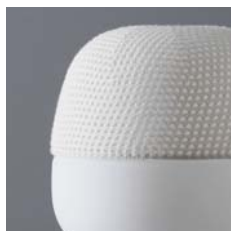

Lampada da terra a luce diffusa.
Diffusore in vetro opalino, soffiato
a bocca, con finitura esterna acidata,
bianca. Base in alluminio verniciato
grigio chiaro. Cuffia decorativa
opzionale nei colori: nero o beige.

Floor lamp providing diffused
light. Diffuser consisting of an
externally acid-etched hand
blown, flashed opaline
white glass Base in aluminium
painted light grey. On request,
decorative cap in black or beige.

Lampadaire à lumière diffuse.
Diffuseur en verre opalin,
soufflé à la bouche, avec
finition extérieure acide en color
blanc. Base en alu gris clair.
Coiffe décorative optionnelle
en couleurs noir ou beige.

Stehleuchte mit dem Streulicht.
Blendschutz aus geblasen Glas
Opalen mit der äußere geätzte
Ausführung, Farbe Weiß,
Grau und Bernstein. Stütze aus
Aluminium hell Grau lackiert.
Dekoratives Netz in schwarz
oder beige.

AFRA / Design Enrico Franzolini

AFRA	Terra / Floor		SORGENTI LUMINOSE / LIGHT SOURCES		
	MISURE / DIMENSIONS		FLUO	LED	
	CM.	INCHES			
13TRWH01	40-33ø x 165H	16-13ø x 65H	1x23W E27	1x16W E27	
	COLORI / COLOURS				CERTIFICATIONS
	Vetro acidato bianco / White acid-etched glass				
	OPZIONI / OPTIONS				
13NETWH	Cuffia Beige / Beige cap				
13NETBK	Cuffia Nera / Black cap				
D1TR	Dimmer				

13NETWH