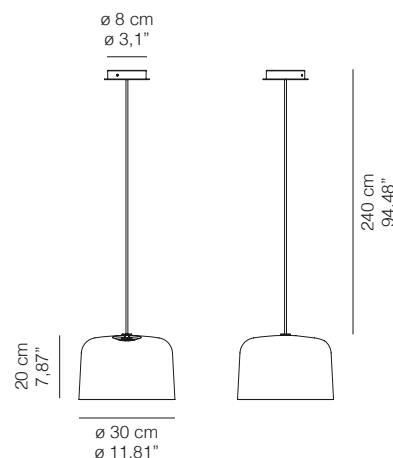

Paralume in ceramica con l'interno sempre di colore bianco; all'esterno smalto colorato lucido in diversi colori. Solo la finitura "argilla" è opaca. Altri colori su richiesta.

Pottery lightshade coloured white on the inside; outside in glossy enamel in several colours. Only the clay finish is matt. Other colours on request.

Lampenschirm aus Keramik, bei dem die Innenseite immer weiß ist; außen glänzendes farbiges Email in verschiedenen Farben. Nur die Ausführung "Ton" ist matt. Auf Anfrage sind weitere Farben erhältlich.

## ADD / Designer Thomas Feichtner

<b>ADD</b>	Sospensione / Suspended		<b>SORGENTI LUMINOSE / LIGHT SOURCES</b>		<b>CERTIFICATIONS</b>
	<b>MISURE / DIMENSIONS</b>		FLUO	LED	
	CM.	INCHES			□ ▼ CE IP 20
	30ø x 20H	11,81ø x 7,87H	1x23W E27	1x10W E27	
	<b>COLORI / COLOURS</b>				
15SP30F2	Ceramica smalto lucido Bianco - Pottery glossy White				
15SP30F5	Ceramica smalto lucido Arancio - Pottery glossy Orange				
15SP30F7	Ceramica smalto lucido Verde - Pottery glossy Green				
15SP30F8	Ceramica smalto lucido Blu - Pottery glossy Blue				
15SP30F9	Ceramica finitura Argilla opaca - Pottery in matt clay finish				
15SP30F4	Ceramica smalto lucido Bronzo / Pottery glossy Bronze				
	<b>OPZIONI / OPTIONS</b>				
5MT	Sospensione cablaggio lunghezza cavi mt. 5,00 / Suspended with longer cables mt. 5,00				