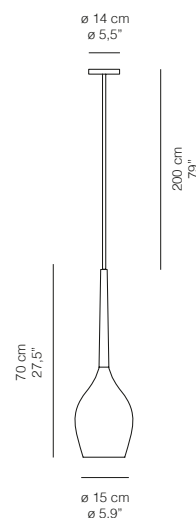

Lampada a sospensione con diffusore in vetro soffiato a bocca disponibile in colore bianco o nero. Asta e rosone in metallo verniciato nero.

Suspension lamp providing direct and diffused light emission. The diffuser in blown glass is available in white or black color. The stem, ceiling rose and cable in black color.

Pendelleuchte mit Lampenschirm aus mundgeblasenem Glas in weiß oder schwarz erhältlich. Die Stange und die Deckenrose sind aus weiß oder schwarz lackiertem Metall.

Suspension avec diffuseur en verre soufflé à la bouche disponible en blanc ou noir. Tige et rosace en métal noir.

GOUT / Design Enrico Franzolini

GOUT	Sospensione / Suspended		SORGENTI LUMINOSE / LIGHT SOURCES		CERTIFICATIONS □ ▽ CE IP 20 (E)
	MISURE / DIMENSIONS		FLUO		
	CM.	INCHES	LED		
	15ø x 70-200H	5,9ø x 27,5-79H	1x20W E27		
			1x10W E27		
	COLORI / COLOURS				
14SPWH01	Vetro Bianco / White Glass				
14SPBK02	Vetro Nero / Black Glass				
	OPZIONI / OPTIONS				
5MT	Sospensione cablaggio lunghezza cavi mt. 5,00 / Suspended with longer cables mt. 5,00				