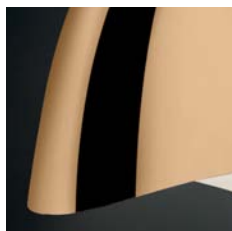

Lampada a sospensione in metallo con finiture cromo, rame, ottone o bianco lucido. Rosone in tinta con il paralume. Sorgente LED 220-240 luce calda. Dimmerabile a taglio di fase.

Suspended metal lamp in chrome, copper, brass or shiny white finish. Ceiling rose in the same finish. LED 220-240 warm light source. AC phase-cut dimming.

Pendelleuchte mit integriertem Trafo aus Metall in Chrom, Messing, Kupfer und weiß lackiert. Baldachin in den gleichen Ausführungen. Warmes LED Licht (220-240). Dimmbar.

Lampe à suspension en métal, finition chrome, cuivre, laiton ou blanc brillant. Rosace dans la même finition que l'abat-jour. Source LED 220-240 à lumière chaude. Avec variateur d'intensité.

MIRAGE/ Designed by David Dolcini

MIRAGE	Sospensione / Suspended		SORGENTI LUMINOSE / LIGHT SOURCES		Dimmer a taglio di fase
	MISURE / DIMENSIONS		LED		AC phase-cut dimming
	CM	INCHES	8,7W - Lumen 800 - 2700K		
	17,5ø x 17,5	6,89 x 6,89	LED INCLUSO / LED INCLUDED		
	COLORI / COLOURS				CERTIFICATIONS
24SP01LC	Metallo finitura Cromato / Chrome finish metal				IP 20 CLASSE 1
24SP01LR	Metallo finitura Rame / Copper finish metal				
24SP01LT	Metallo finitura Ottone / Brass finish metal				
24SP01LW	Metallo verniciato Bianco lucido / Shiny White painted metal				

LED

24SP01LT