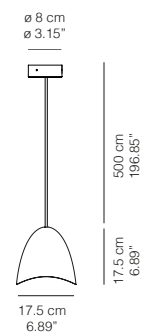

Lampada a sospensione in metallo con finiture cromo, rame, ottone o bianco lucido. Rosone in tinta con il paralume. Sorgente LED 220-240 luce calda. Dimmerabile a taglio di fase.

Suspended metal lamp in chrome, copper, brass or shiny white finish. Ceiling rose in the same finish. LED 220-240 warm light source. AC phase-cut dimming.

Pendelleuchte mit integriertem Trafo aus Metall in Chrom, Messing, Kupfer und weiß lackiert. Baldachin in den gleichen Ausführungen. Warmes LED Licht (220-240). Dimmbar.

Lampe à suspension en métal, finition chrome, cuivre, laiton ou blanc brillant. Rosace dans la même finition que l'abat-jour. Source LED 220-240 à lumière chaude. Avec variateur d'intensité.

MIRAGE/ Designed by David Dolcini

MIRAGE	Sospensione / Suspended		SORGENTI LUMINOSE / LIGHT SOURCES		Dimmer a taglio di fase
	MISURE / DIMENSIONS		LED		AC phase-cut dimming
	CM	INCHES	8,7W - Lumen 800 - 2700K		
	17,5ø x 17,5	6,89 x 6,89	LED INCLUSO / LED INCLUDED		
	COLORI / COLOURS				CERTIFICATIONS
24SP01LC	Metallo finitura Cromato / Chrome finish metal				IP 20 CLASSE 1
24SP01LR	Metallo finitura Rame / Copper finish metal				
24SP01LT	Metallo finitura Ottone / Brass finish metal				
24SP01LW	Metallo verniciato Bianco lucido / Shiny White painted metal				