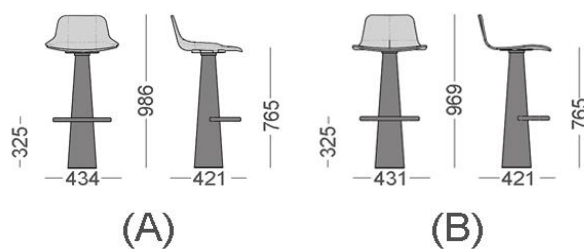


FICHE TECHNIQUE

Produit : Tabouret SET avec dossier, fixable au sol, hauteur assise 76 cm.

Design : Mario Ruiz

**Caractéristiques techniques:****COQUE**

POLYPROPYLENE(A) : Coque en polypropylène de 7 mm d'épaisseur.

BOIS (B) : Contreplaqué finition chêne, épaisseur 10 mm.

**ARMATURE**

Cône en acier fixé au sol, épaisseur 2mm, peint époxy.

Cilindre giratoire avec option retour automatique