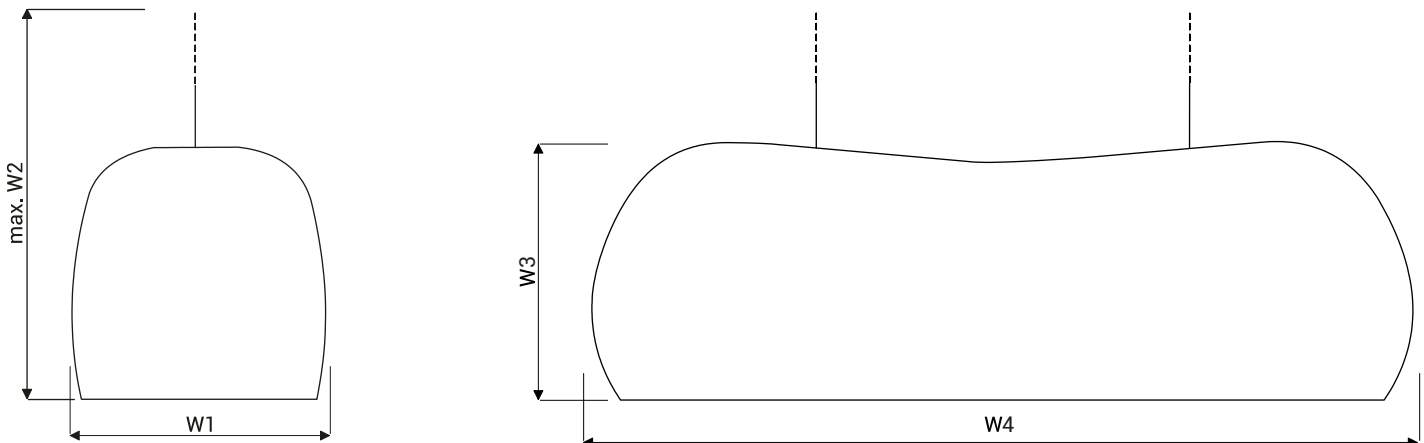

DESCRIPTIF TECHNIQUE

COLORIS

CANOE

BLANC BRILLANT

DESCRIPTION TECHNIQUE

1. Intérieur - plexi, blanc
2. Eclairage - 230V, source de lumière:
2 ampoules vis E27 - ampoules non fournies
3. Extérieur - polyester, blanc

ATTENTION - A monter par le client

DIMENSIONS

W1 - 360mm | W2 - 1850mm | W3 - 360mm | W4 - 1105mm

VUE DU PRODUIT	DIMENSIONS [mm]			REF.						REMARQUES
	LONGEUR	PROFONDEUR	HAUTEUR			kg	m3	pcs		
LAMPE										
	1105	360	360	CAN11		12.0	0.169	1		

LÉGENDE:

POIDS NET

VOLUME

NOMBRE DE COLIS