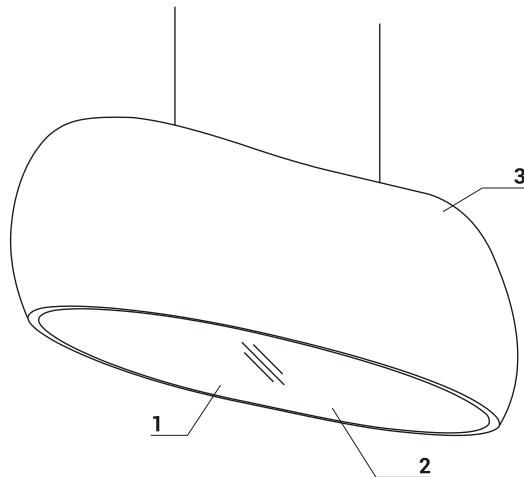

DESCRIPTIF TECHNIQUE

COLORIS

CANOE

BLANC BRILLANT

DESCRIPTION TECHNIQUE

1. Intérieur - plexi, blanc
2. Eclairage - 230V, source de lumière:
2 ampoules vis E27 - ampoules non fournies
3. Extérieur - polyester, blanc

ATTENTION - A monter par le client

DIMENSIONS

W1 - 360mm | W2 - 1850mm | W3 - 360mm | W4 - 1105mm

VUE DU PRODUIT	DIMENSIONS [mm]			REF.						REMARQUES
	LONGEUR	PROFONDEUR	HAUTEUR			kg	m3	pcs		
LAMPE										
	1105	360	360	CAN11		12.0	0.169	1		