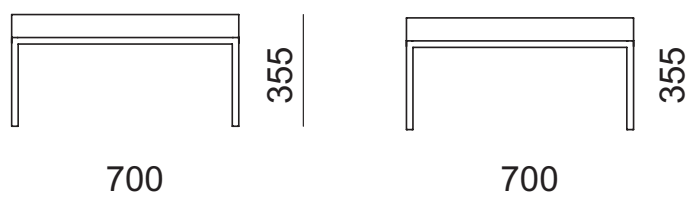

ADO TAVOLINO

COD.OADO1T01

DESCRIZIONE

Tavolino con piano in melaminico

INFORMAZIONI TECNICHE

PIANO

Piano sp.30mm con bordo ABS sp. 3mm Melaminico Bianco, Noce canaletto o Olmo

GAMBE / TELAIO / BASE

Tubo 20x20x2 verniciato bianco o grigio ombra

DIMENSIONI

articolo

L 690 H 360 P 690

PESO

Peso netto a sedia: 6 Kg
Peso lordo a sedia: 10 Kg

IMBALLO

1 x scatola
L 730 H 730 P 480

VOLUME

M3 scatola: 0,26

COD.OADO1T01
SCHEDA
TECNICA

Dimensioni espresse in millimetri

The Quadrifoglio Group

Quadrifoglio
OFFICE FURNITURE

OFFICITY
BUSINESS SPACE

OFFST