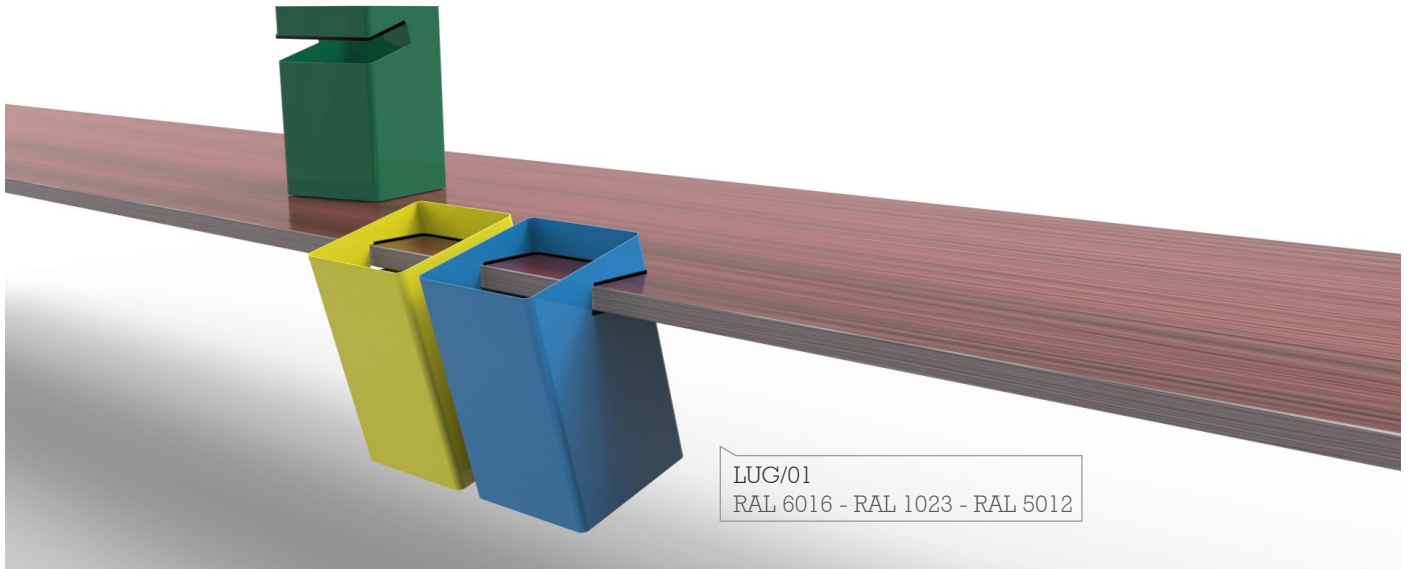

LUG/01
Easy to empty it.
Facil de vaciar.
Facile à vider.

LUG/01
RAL 6016 - RAL 1023 - RAL 5012