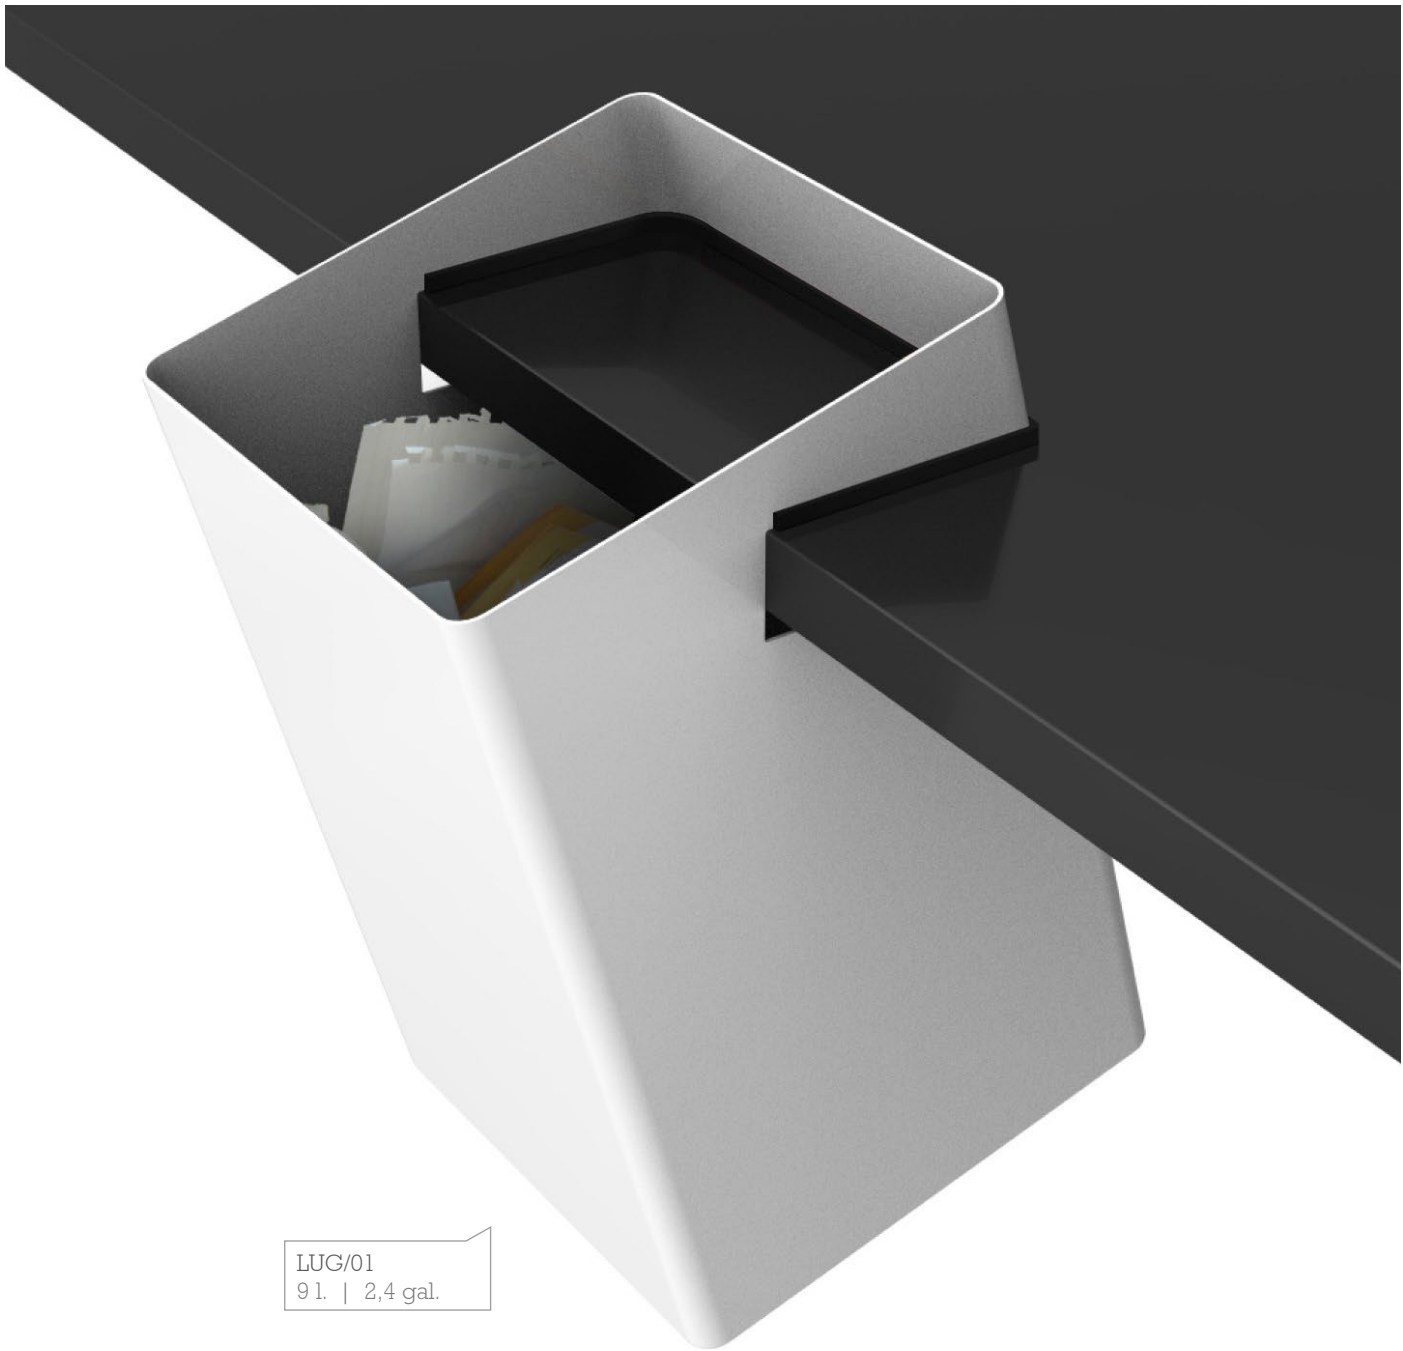

Desktop bin
Papelerera de escritorio
Corbeille pour table

LUG/01

□ 18,8 X 30 cm. | 9 l.
□ 7,3 X 11,7 in. | 2,4 gal.

Weight: 5 Kg
Peso: 5 Kg
Poids: 5 Kg

Packaging: cardboard box.
Embalaje: caja de cartón.
Emballage: boîte en carton.