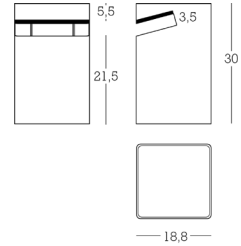

Desktop bin
Papelerera de escritorio
Corbeille pour table

LUG/01

□ 18,8 X 30 cm. | 9 l.
□ 7,3 X 11,7 in. | 2,4 gal.

Weight: 5 Kg
Peso: 5 Kg
Poids: 5 Kg

Packaging: cardboard box.
Embalaje: caja de cartón.
Emballage: boîte en carton.

LUG/01
9 l. | 2,4 gal.

LUG/01
Easy to empty it.
Facil de vaciar.
Facile à vider.

LUG/01
RAL 6016 - RAL 1023 - RAL 5012

LUG/01
Non-scratching rubber protection
Protección antirayado de goma
Protection en caoutchouc inrayable