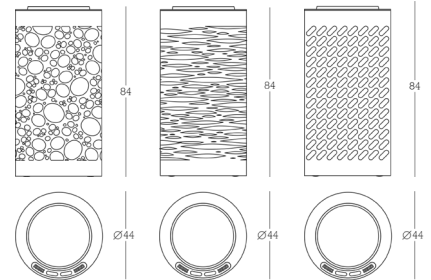

NYO/10
NYO/12
NYO/14

Ø 44 X 84 cm. | 80 l.
Ø 17,2 x 32,8 in. | 21 gal.

Weight: 20 Kg
Peso: 20 Kg
Poids: 20 Kg

Packaging: 18,1 x 18,1 x 33,9 in.
Embalaje: 46 x 46 x 86 cm.
Emballage: 46 x 46 x 86 cm.

Large bin + ashtray

Papelera grande + cenicero

Grande corbeille + cendrier

NYO/10C
NYO/12C
NYO/14C

Ø 44 X 84 cm. | 80 l.
Ø 17,2 x 32,8 in. | 21 gal.

Weight: 20 Kg
Peso: 20 Kg
Poids: 20 Kg

Packaging: 18,1 x 18,1 x 33,9 in.
Embalaje: 46 x 46 x 86 cm.
Emballage: 46 x 46 x 86 cm.