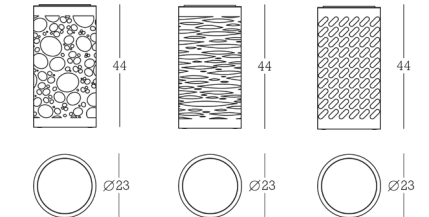

PRECISION & ACCURACY

SIZES

MEDIDAS

MESURES

Tall planter
Jardinera alta
Jardinière haute

NYO/30
NYO/32
NYO/34

Ø 60 x 65 cm.
Ø 23,6 x 21,6 in.

Weight: 25 Kg
Peso: 25 Kg
Poids: 25 Kg

Packaging: 24,4 x 24,4 x 26,4 in.
Embalaje: 62 x 62 x 67 cm.
Emballage: 62 x 62 x 67 cm.

Low planter
Jardinera baja
Jardinière basse

NYO/40
NYO/42
NYO/44

Ø 120 x 35 cm.
Ø 47,2 x 13,7 in.

Weight: 26 Kg
Peso: 26 Kg
Poids: 26 Kg

Packaging: 48 x 48 x 14,6 in.
Embalaje: 122 x 122 x 37 cm.
Emballage: 122 x 122 x 37 cm.

Umbrella stand
Paragüero
Porte-parapluie

NYO/50
NYO/52
NYO/54

Ø 23 x 44 cm.
Ø 9 x 17,9 in.

Weight: 5,5 Kg
Peso: 5,5 Kg
Poids: 5,5Kg

Packaging: 9,8 x 9,8 x 18,1 in.
Embalaje: 25 x 25 x 46 cm.
Emballage: 25 x 25 x 46 cm.

Ashtray
Cenicero
Cendrier

NYO/60
NYO/62
NYO/64

Ø 17 x 84 cm.
Ø 6,7 x 33 in.

Weight: 6 Kg
Peso: 6 Kg
Poids: 6Kg

Packaging: 7,5 x 7,5 x 33,9 in.
Embalaje: 19 x 19 x 86 cm.
Emballage: 19 x 19 x 86 cm.