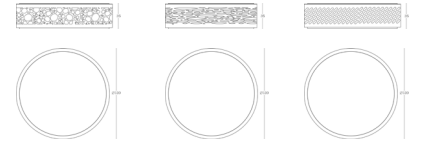

PRECISION & ACCURACY

SIZES

MEDIDAS

MESURES

Tall planter
Jardinera alta
Jardinière haute

NYO/30
NYO/32
NYO/34

Ø 60 x 65 cm.
Ø 23,6 x 21,6 in.

Weight: 25 Kg
Peso: 25 Kg
Poids: 25 Kg

Packaging: 24,4 x 24,4 x 26,4 in.
Embalaje: 62 x 62 x 67 cm.
Emballage: 62 x 62 x 67 cm.

Low planter
Jardinera baja
Jardinière basse

NYO/40
NYO/42
NYO/44

Ø 120 x 35 cm.
Ø 47,2 x 13,7 in.

Weight: 26 Kg
Peso: 26 Kg
Poids: 26 Kg

Packaging: 48 x 48 x 14,6 in.
Embalaje: 122 x 122 x 37 cm.
Emballage: 122 x 122 x 37 cm.

Umbrella stand
Paragüero
Porte-parapluie

NYO/50
NYO/52
NYO/54

Ø 23 x 44 cm.
Ø 9 x 17,9 in.

Weight: 5,5 Kg
Peso: 5,5 Kg
Poids: 5,5Kg