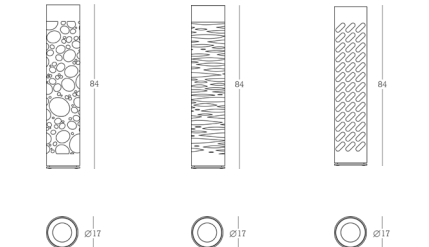

Packaging: 9,8 x 9,8 x 18,1 in.
Embalaje: 25 x 25 x 46 cm.
Emballage: 25 x 25 x 46 cm.

Ashtray
Cenicero
Cendrier

NYO/60
NYO/62
NYO/64

Ø 17 x 84 cm.
Ø 6,7 x 33 in.

Weight: 6 Kg
Peso: 6 Kg
Poids: 6Kg

Packaging: 7,5 x 7,5 x 33,9 in.
Embalaje: 19 x 19 x 86 cm.
Emballage: 19 x 19 x 86 cm.

NYO/30
NYO/40
NYO/50
NYO/60

NYO/32
NYO/42
NYO/52
NYO/62

NYO/34
NYO/44
NYO/54
NYO/64

NYO/30
Ø 60 X 65 cm.
Ø 23,6 x 21,6 in.

NYO/42
Ø 120 x 35cm.
47,2 x 13,7 in.

NYO/64
Ø 17 x 84 cm.
Ø 6,7 x 33 in.

NYO/54
Ø 23 x 44 cm.
Ø 9 x 17,9 in.

NYO/10 - NYO/12 - NYO/14

NYO/34
RAL 9003

NYO/44
RAL 9011

NYO/64
RAL 9003 - RAL 9011 - OXI

NYO/12
RAL 9011

NYO/12C
RAL 9003

NYO/50 - RAL 9011
NYO/22 - OXI
NYO/54 - RAL 90

NYO/64
Ashtray - Cenicero - Cendrier