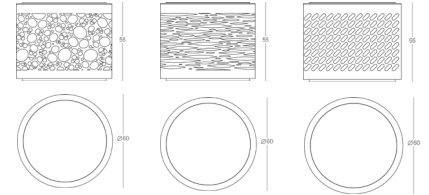

NYO/10
NYO/10C
NYO/20

NYO/12
NYO/12C
NYO/22

NYO/14
NYO/14C
NYO/24

NYO/10
80l. | 21 gal.

NYO/12
80l. | 21 gal.

NYO/24
12l. | 3,2 gal.

NYO/20
12l. | 3,2 gal.

MADE WITH

PRECISION & ACCURACY

SIZES

MEDIDAS

MESURES

Tall planter
Jardinera alta
Jardinière haute

NYO/30
NYO/32
NYO/34

Ø 60 x 65 cm.
Ø 23,6 x 21,6 in.

Weight: 25 Kg
Peso: 25 Kg
Poids: 25 Kg

Packaging: 24,4 x 24,4 x 26,4 in.
Embalaje: 62 x 62 x 67 cm.
Emballage: 62 x 62 x 67 cm.

Low planter
Jardinera baja
Jardinière basse

NYO/40
NYO/42
NYO/44

Ø 120 x 35 cm.
Ø 47,2 x 13,7 in.

Weight: 26 Kg
Peso: 26 Kg
Poids: 26 Kg