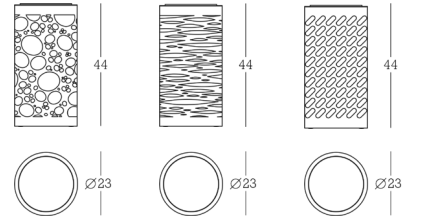

Papelera grande + cenicero

Grande corbeille + cendrier

NYO/10C
NYO/12C
NYO/14C

Ø 44 X 84 cm. | 80 l.
Ø 17,2 x 32,8 in. | 21 gal.

Weight: 20 Kg
Peso: 20 Kg
Poids: 20 Kg

Packaging: 18,1 x 18,1 x 33,9 in.
Embalaje: 46 x 46 x 86 cm.
Emballage: 46 x 46 x 86 cm.

Small bin

Papelera pequeña

Petite corbeille

NYO/20
NYO/22
NYO/24

Ø 23 x 44 cm. | 12 l.
Ø 9 x 17,9 in. | 3,2 gal.

Weight: 5,5 Kg
Peso: 5,5 Kg
Poids: 5,5Kg

Packaging: 9,8 x 9,8 x 18,1 in.
Embalaje: 25 x 25 x 46 cm.
Emballage: 25 x 25 x 46 cm.

NYO/10
NYO/10C
NYO/20

NYO/12
NYO/12C
NYO/22

NYO/14
NYO/14C
NYO/24

NYO/10
80l. | 21 gal.

NYO/12
80l. | 21 gal.

NYO/24
12l. | 3,2 gal.

NYO/20
12l. | 3,2 gal.

MADE WITH

PRECISION & ACCURACY

SIZES

MEDIDAS

MESURES

Tall planter
Jardinera alta
Jardinière haute

NYO/30
NYO/32
NYO/34

Ø 60 x 65 cm.
Ø 23,6 x 21,6 in.

Weight: 25 Kg
Peso: 25 Kg
Poids: 25 Kg