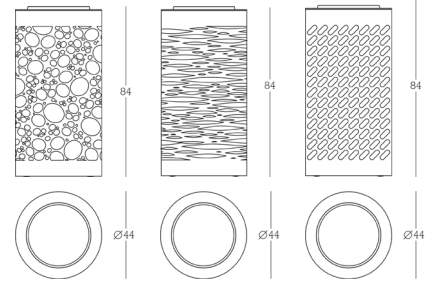

MADE WITH

PRECISION & ACCURACY

SIZES

MEDIDAS

MESURES

Large bin

Papelera grande

Grande corbeille

NYO/10
NYO/12
NYO/14

Ø 44 X 84 cm. | 80 l.
Ø 17,2 x 32,8 in. | 21 gal.

Weight: 20 Kg
Peso: 20 Kg
Poids: 20 Kg

Packaging: 18,1 x 18,1 x 33,9 in.
Embalaje: 46 x 46 x 86 cm.
Emballage: 46 x 46 x 86 cm.

Large bin + ashtray