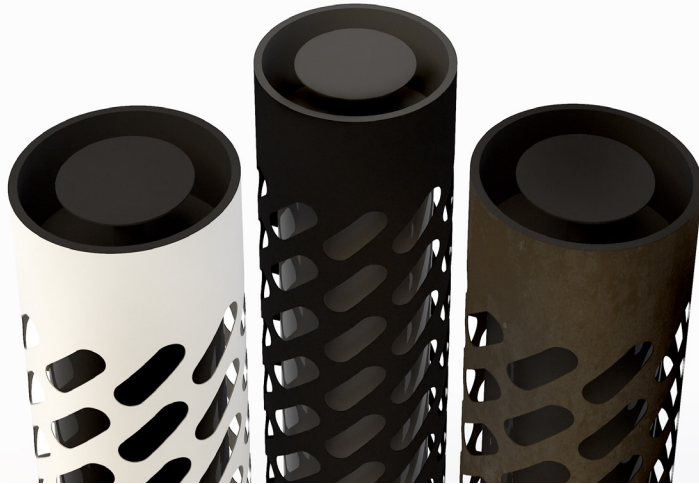

NYO/30
NYO/40
NYO/50
NYO/60

NYO/32
NYO/42
NYO/52
NYO/62

NYO/34
NYO/44
NYO/54
NYO/64

NYO/30
Ø 60 X 65 cm.
Ø 23,6 x 21,6 in.

NYO/42
Ø 120 x 35cm.
47,2 x 13,7 in.

NYO/64
Ø 17 x 84 cm.
Ø 6,7 x 33 in.

NYO/54
Ø 23 x 44 cm.
Ø 9 x 17,9 in.

NYO/10 - NYO/12 - NYO/14

NYO/34
RAL 9003

NYO/44
RAL 9011

NYO/64
RAL 9003 - RAL 9011 - OXI

NYO/12
RAL 9011

NYO/12C
RAL 9003

NYO/50 - RAL 9011
NYO/22 - OXI
NYO/54 - RAL 90

NYO/64
Ashtray - Cenicero - Cendrier