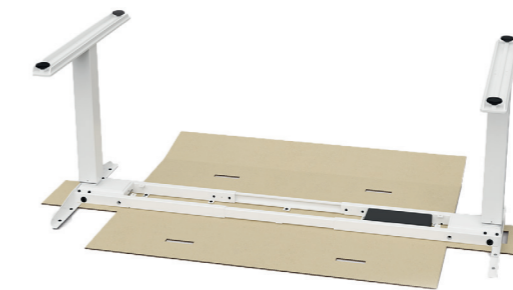

Klap de poten omhoog, schuif het onderstel op maat en fixeer deze met de bouten die al in het frame zijn gemonteerd.

4