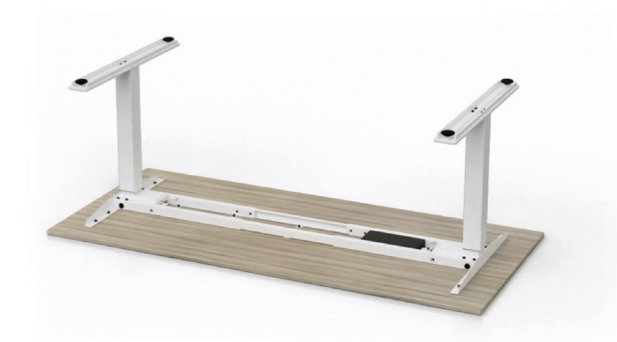

2

Maak de doos open en vouw hem uit. Het frame zit voorgemonteerd in de doos.

3

Klap de poten omhoog, schuif het onderstel op maat en fixeer deze met de bouten die al in het frame zijn gemonteerd.

4

Monteer het onderstel op het werkblad en sluit het display aan. Uw werkplek is nu klaar voor gebruik. Het is ook mogelijk dat bij levering wij voor u de Matrix monteren.

Handset

Standaard is Matrix voorzien van een zeer gebruiksvriendelijke én milieuvriendelijke handset. De standby power is minder dan 0,1W.

Memory display

ARTIKEL NR: 25100500

Uw Matrix bureau is optioneel uitbreidbaar met een 4 standen memory display. Door op de knop omhoog en een cijfer naar voorkeur te drukken slaat u de huidige hoogte op.

Telescopisch frame

Het frame van Matrix is telescopisch. De kleinste maat van het frame is 120 cm, de grootste maat 200 cm. Matrix is dus geschikt voor werkbladen van 120 - 200 cm.

Drietraps-poten

Matrix heeft drietraps-poten die tot 130 cm hoog verstelbaar zijn. De stille verstelling (39 dB) gaat met een snelheid van 40 mm per seconde. De maximale belasting is 120 kg.