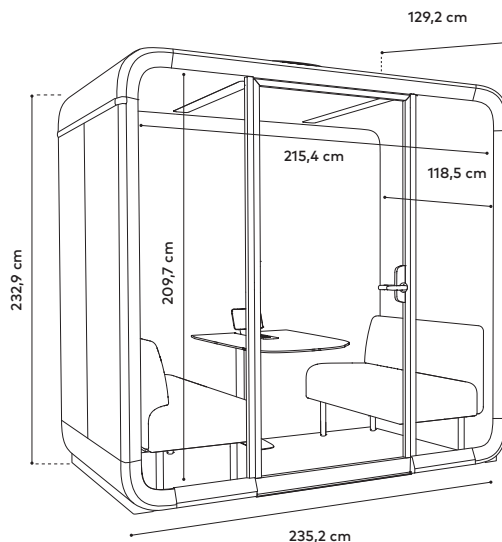

Masquage sonore **FRAMERY OFFICE SOUND MASKING SYSTEM™** Un système de masquage sonore préinstallé améliore l'environnement sonore du bureau à l'extérieur des cabines avec une portée de 5 m.

Ventilation **DÉBIT D'AIR MAXIMAL** 100 l/s, 212 CFM (360,2 m³/h)
DÉBIT D'AIR PAR DÉFAUT 78 l/s, 165 CFM (280 m³/h) en cours d'utilisation. Après utilisation, l'air de la cabine est renouvelé avec une vitesse de ventilation plus élevée.
MODE VEILLE 40 l/s, 85 CFM, (144 m³/h)
DIRECTION DE LA CIRCULATION D'AIR RÉGLABLE Choix entre circulation directe et indirecte

Éclairage **PLAFONNIER** Température de couleur 4000 K, éclairage jusqu'à 500 lux sur le plateau de table.
ÉCLAIRAGE VISIOCONFÉRENCE Température de couleur 4000 K, éclairage jusqu'à 350 lux sur le visage de l'utilisateur.
MODES D'ÉCLAIRAGE PRÉRÉGLÉS Mode standard et mode visioconférence. L'éclairage peut également être réglé manuellement.

Détection de présence **TECHNOLOGIE DE CAPTEUR** radar mmWave

Dimensions **EXTÉRIEUR** 232,9 x 235,2 x 129,2 cm (hauteur x largeur x profondeur)
PASSAGE DE LA PORTE 209,7 x 96,6 cm (hauteur x largeur)
POIDS 520 kg

Connectivité 4G intégrée avec carte SIM fournie par Framery
Wi-Fi 802.11 a/b/g/n/ac 2,4 et 5GHz
Mises à jour logicielles à distance
Services Framery Connect disponibles

DIMENSIONS / VUE PRINCIPALE

La cabine Framery Four est certifiée UL GREENGUARD GOLD

Le cabine Framery Four expédiée en Amérique du Nord est certifiée UL 962