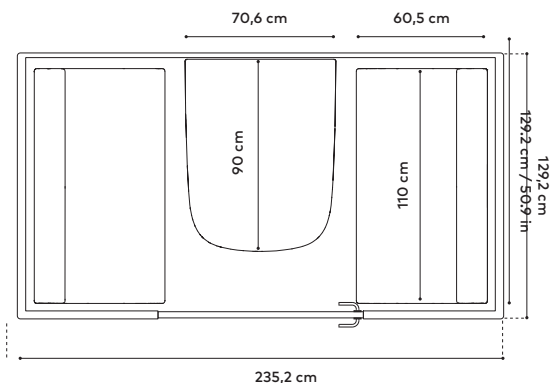

Framery Four / Caractéristiques techniques

MATÉRIAUX

Extérieur et structure
PANNEAUX EXTÉRIEURS Panneaux en acier thermolaqué mat
CADRES Structure en aluminium noir mat
CADRE DE PORTE Structure en aluminium noir mat
VERRE Verre feuilleté insonorisant (4 + 4 mm)
CHÂSSIS Structure légère insonorisante en acier et en PET
POIGNÉE Métal noir conçu sur mesure

Matériaux à l'intérieur
PANNEAUX INTÉRIEURS à base de feuilles de PET stratifiées avec du tissu en polyester recyclé
REVÊTEMENT TISSU Gabriel Tonal
MOQUETTE Moquette à poils courts antistatique et anti-taches
COUSSINS Gabriel Capture
TABLE Stratifié Formica (blanc/noir) ou placage (chêne) sur contreplaqué de bouleau avec dessous en feutre thermoformé
PIED DE TABLE Structure en métal noir

Matériaux d'assise
REVÊTEMENT TISSU Gabriel Select
COMPOSITION DU TISSU 85 % laine de Nouvelle-Zélande/15 % polyamide

Dimensions du mobilier
TABLE 70,6 cm x 90cm (largeur x profondeur)
POIDS MAX. SUPPORTÉ PAR LA TABLE 60kg
CANAPÉ 110 x 60,5 cm (largeur x profondeur)
POIDS MAX. SUPPORTÉ PAR LE CANAPÉ 408 kg

Accessoires en option
BRAS D'ÉCRAN Taille maximale de l'écran 27 pouces Poids maximal 15 kg avec surface de montage plane VESA 75 x 75 ou VESA 100 x 100. Écran non inclus.
PATÈRES Structure en métal noir
COUSSINS Gabriel Capture – 85 % laine de Nouvelle-Zélande/15 % polyamide
SUPPORT DE TABLETTE EXTÉRIEUR Avec montage facile.

DIMENSIONS / VUE DE DESSUS

SÉCURITÉ

Sécurité incendie
Aucun matériau inflammable n'est utilisé dans les cabines Framery. La sécurité incendie de tous les matériaux de surface, tissus d'ameublement et matériaux acoustiques de nos produits est testée et classée selon des normes nationales ou internationales. Framery fournit des mesures de sécurité supplémentaires pour respecter les exigences réglementaires locales.

Sécurité sismique
Un kit d'ancrage sismique pour une cabine est disponible pour les régions à risque sismique. Le kit se compose de supports qui renforcent davantage la structure de la cabine pour résister à de fortes secousses sismiques.