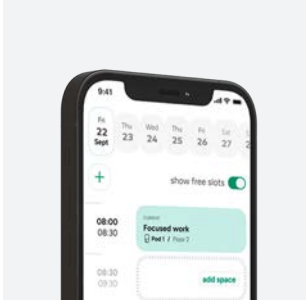

### Framery App™

Gérez votre journée de travail à distance avec l'application Framery- le moyen le plus simple de réserver des cabines et des espaces de réunion pour chaque tâche tout au long de votre journée. Vérifiez instantanément la disponibilité de l'espace souhaité et enregistrez vos espaces favoris pour voir quand ils sont libres. Réservez des espaces à l'avance ou à l'instant directement depuis votre téléphone et gérez l'ensemble de votre journée de travail en un seul endroit.