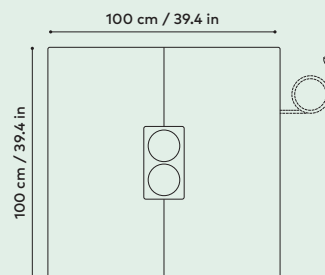

ALIMENTATION ÉLECTRIQUE

Consommation électrique	13W en utilisation (configuration Standard) • Lampe LED : 10W • Ventilateurs au total : 3,1W 0,8W en mode veille Entrée : 100–240 VAC, 8,0 A, 50–60 Hz
Prises de table normale	Prise de courant Option : LAN
Prises de table large	Prise de courant, USB-A+C Option : LAN
Valeurs de sortie	Sortie VAC (prise de courant): 100–240 VAC, 6,6 A, 50–60 Hz. Sortie USB (TUF) pour charge: Sortie maximale combinée de 5 A à 5 VDC (25 W).

Tous les composants électriques peuvent être remplacés en cas de dysfonctionnement. La consommation électrique est une valeur constante déterminée par l'utilisation électrique des composants internes de la cabine (unité électrique, détecteur de mouvement, lumière et ventilateurs). Les produits Framery peuvent être branchés dans une prise murale. Les cabines disposent de leurs propres alimentations électriques de 24 V DC pour les lampes et 12 V DC pour les ventilateurs. Les lampes et les ventilateurs sont commandés par un détecteur de mouvement. Les cabines comportent des prises spécifiques au pays pour charger les appareils mobiles.

DIMENSIONS

Framery O is
UL GREENGUARD certified

Framery O shipped in North
America is UL 962 listed