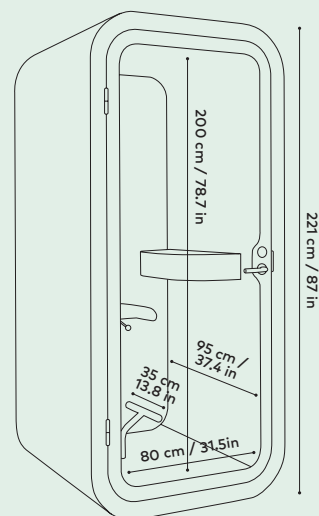

ALIMENTATION ÉLECTRIQUE

Consommation électrique	13W en utilisation (configuration Standard) • Lampe LED : 10W • Ventilateurs au total : 3,1W 0,8W en mode veille Entrée : 100–240 VAC, 8,0 A, 50–60 Hz
Prises de table normale	Prise de courant Option : LAN
Prises de table large	Prise de courant, USB-A+C Option : LAN
Valeurs de sortie	Sortie VAC (prise de courant): 100–240 VAC, 6,6 A, 50–60 Hz. Sortie USB (TUF) pour charge: Sortie maximale combinée de 5 A à 5 VDC (25 W).

Tous les composants électriques peuvent être remplacés en cas de dysfonctionnement. La consommation électrique est une valeur constante déterminée par l'utilisation électrique des composants internes de la cabine (unité électrique, détecteur de mouvement, lumière et ventilateurs). Les produits Framery peuvent être branchés dans une prise murale. Les cabines disposent de leurs propres alimentations électriques de 24 V DC pour les lampes et 12 V DC pour les ventilateurs. Les lampes et les ventilateurs sont commandés par un détecteur de mouvement. Les cabines comportent des prises spécifiques au pays pour charger les appareils mobiles.

DIMENSIONS

Framery O is
UL GREENGUARD certified

Framery O shipped in North
America is UL 962 listed