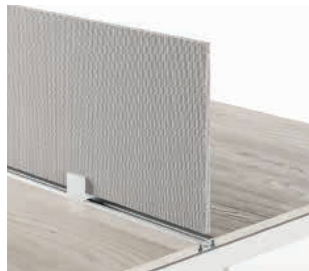

L. 120/140/160/180/200
P. 165
H. 74

fabric

SMBS - 62057

STND

L. 120/140/160/180/200
P. 165
H. 74

metal

BI WHITE RAL 9010

melamine

MBI WHITE

Dx/Rh
L. 165
P. 65
H. 55,8

metal

BI WHITE RAL 9010

L. 26,6
P. 12,3
H. 2,5

melamine

MBI WHITE

RIBS

L. 120/140/160/180/200
P. 165
H. 74

RIBS

L. 120/140/160/180/200
P. 165
H. 74

fabric

JTW2 - 8001

L. 120/140/160/165/180/200
P. 2
H. 38,5

fabric

SME1 - 66152