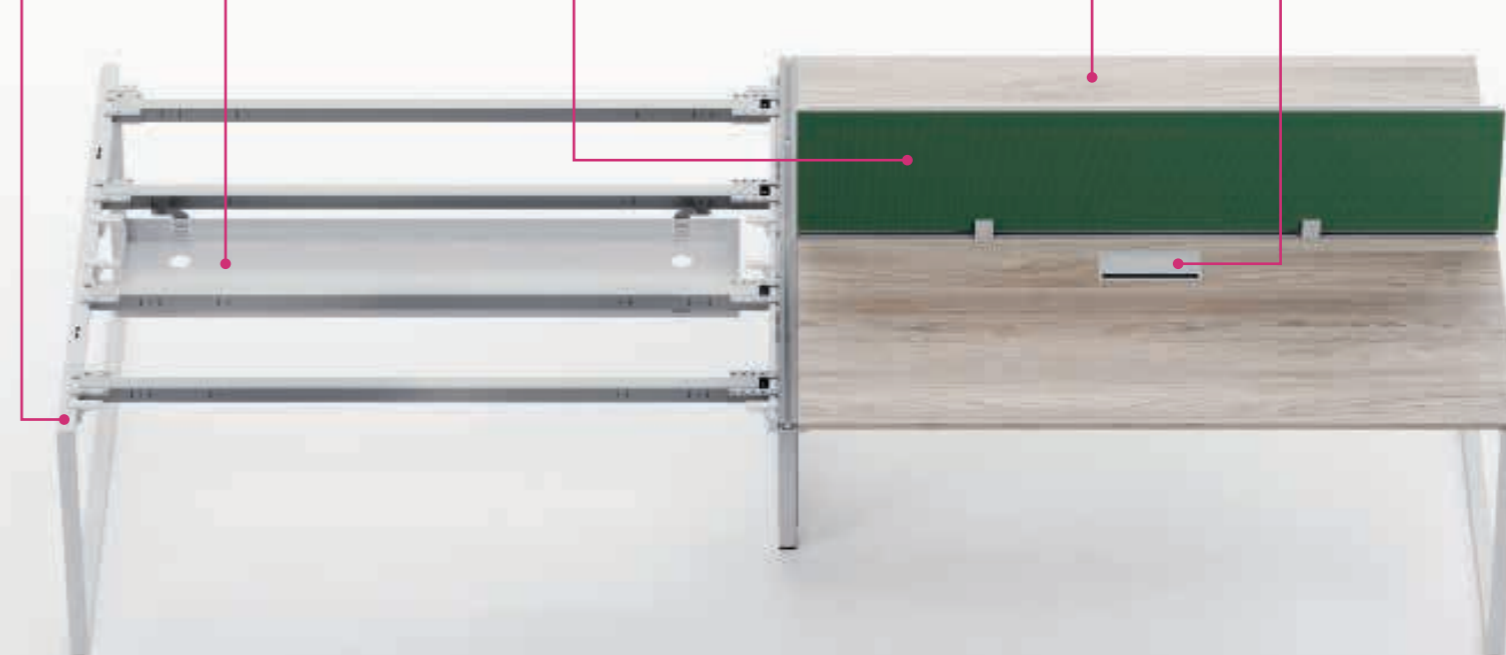

MOL ELM

flap

metal

BI WHITE
RAL 9010

AO ALUMINIUM

TR DOVE

NE BLACK
RAL 9005

www.frezza.com