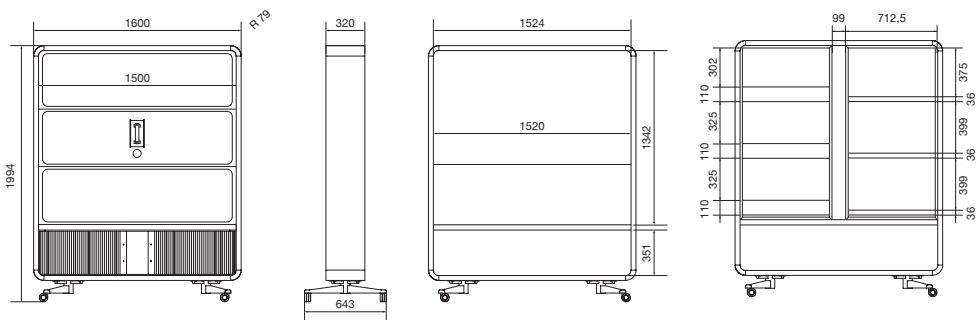

ADAPTEZ HUSHWALL À VOS BESOINS.

Vous pouvez configurer chaque côté de la cloison de trois manières différentes

Le corps de la cloison offre les configurations suivantes: une cloison mobile avec panneau rembourré, une cloison mobile avec tableau effaçable à sec ou encore une cloison multimédia mobile sur laquelle peut être fixé un support de télé. Vous pouvez également opter pour une cloison avec des étagères à l'intérieur du corps, ce qui permet d'obtenir 6 segments à aménager avec des plantes ou des articles de bureau d'usage courant

CLOISON VÉGÉTALE MOBILE OU ESPACE DE STOCKAGE

- 1 armoire disponible en deux versions de couleur
- 2 étagères pour ranger des objets
- 3 cache-pots pour les plantes
- 4 socle mobile permettant de placer la cloison à l'endroit de votre choix
- 5 roulettes avec frein permettant de déplacer la cloison facilement et l'utiliser en toute sécurité

FINITIONS

Corps

Cadre

Tissu Athlon Plus **Gabriel**

Tableau effaçable à sec

DIMENSIONS

Le fabricant se réserve le droit d'apporter des modifications à la conception et aux paramètres sans pour autant nuire aux performances fonctionnelles des produits. Les couleurs présentées dans le catalogue peuvent différer des couleurs réelles des produits. L'offre ci-dessus est présentée à titre indicatif et ne constitue pas une offre commerciale.