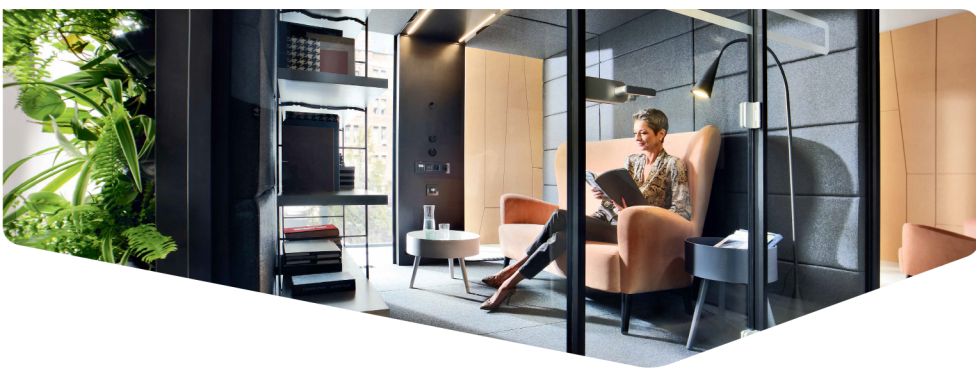

HUSHMEET.L IS DE IDEALE PLEK VOOR:

Privévergaderingen

Formele bijeenkomsten

1-8

B: 2600 mm

H: 2300 mm

D: 1800 tot 3600 mm

Gewicht: 775-1475 kg

- 1 Geluiddichte glazen panelen
- 2 Deur in aluminium kozijn met geluiddichte afdichting
- 3 Hoogwaardige bekleding met geluidwerende eigenschappen
- 4 Ledlampen met helderheidsregeling
- 5 Efficiënt ventilatiesysteem
- 6 Mogelijkheid om tv scherm op te hangen
- 7 Onafhankelijke handmatige draaiknoppen voor de verlichting en ventilator
- 8 Stroommodule (230V+USB+RJ45)
- 9 Geëgaliseerde vloer
- 10 Mobiel ontwerp waardoor module na enige demontage gemakkelijk verplaatst kan worden
- 11 Geschikt voor 4, 6 of 8 stoelen (afhankelijk van het aantal modules)

FACILITEITEN
 HushMeet.L is een verplaatsbare vergaderruimte voorzien van elektra. Hush zorgt voor comfort en functionaliteit tijdens het vergaderen.

AKOESTIEK
 Geluiddichte glazen pa-nelen en de stoffering onderdrukken geluiden van binnen en buiten op doeltreffende wijze.