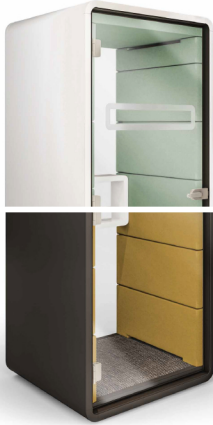

HUSHPHONE IS DE IDEALE PLEK VOOR:

Videoconferenties

Handelsbesprekingen

Vertrouwelijke
telefoongesprekken

B. 1000 mm
D. 2230 mm
H. 900 mm

Gewicht: 320 kg

- 1 Led verlichting boven het opklapbare werkblad
- 2 Ventilatiesysteem geactiveerd door aanwezigheidssensor
- 3 Stroommodule (Stroom+USB)
- 4 Gehard akoestisch glas met deurklink
- 5 Akoestische glazen achterwand
- 6 Ergonomische legplank
- 7 Opklapbaar werkblad
- 8 Akoestische wanden
- 9 Tapijt
- 10 Optioneel – een comfortabele en ergonomische stahulp bevestigd aan de vloer
- 11 Stelvoeten
- 12 Markering op de deur
- 13 Wielen

FUNCTIONEEL

Uitgerust met verlichting, een ventilatie-systeem, een opklapbaar werkblad, stopcontacten van 230V en USB-aansluiting.

COMFORTABEL IN HET GEBRUIK

Dankzij de legplank, een bewegingssensor voor de verlichting en de glazen achterwand biedt de hushPhone een uitstekende gebruikerservaring.

MOBILITEIT

De hushPhone is uitgerust met wielen, zodat u de hushPhone zelf op kantoor kan verplaatsen wanneer u vindt dat het nodig is.

AFWERKING BUITENKANT

AFWERKING BINNENKANT

ABB
WHITE

AGC
COSMOS
GREY

Stoffering Wool