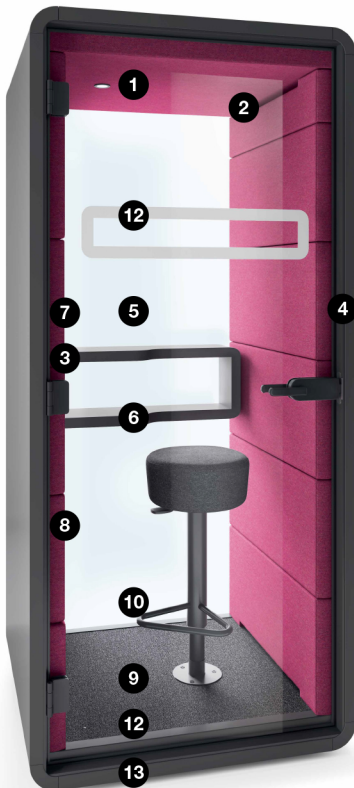

HUSHPHONE IS DE IDEALE PLEK VOOR:

Videoconferenties

Handelsbesprekingen

Vertrouwelijke
telefoongesprekken

B. 1000 mm
D. 2230 mm
H. 900 mm

Gewicht: 320 kg

- 1 Led verlichting boven het opklapbare werkblad
- 2 Ventilatiesysteem geactiveerd door aanwezigheidssensor
- 3 Stroommodule (Stroom+USB)
- 4 Gehard akoestisch glas met deurklink
- 5 Akoestische glazen achterwand
- 6 Ergonomische legplank
- 7 Opklapbaar werkblad
- 8 Akoestische wanden
- 9 Tapijt
- 10 Optioneel – een comfortabele en ergonomische stahulp bevestigd aan de vloer
- 11 Stelvoeten
- 12 Markering op de deur
- 13 Wielen

WAAROM IS DE HUSHPHONE EEN PERFECTE KANTOOROPLOSSING?

COMPACT

HushPhone beslaat niet meer dan één vierkante meter. Dankzij de beperkte afmetingen en het lage gewicht kan het volledig worden aangepast aan de behoeften van elk type organisatie.

FUNCTIONEEL

Uitgerust met verlichting, een ventilatie-systeem, een opklapbaar werkblad, stopcontacten van 230V en USB-aansluiting.

COMFORTABEL IN HET GEBRUIK

Dankzij de legplank, een bewegingssensor voor de verlichting en de glazen achterwand biedt de hushPhone een uitstekende gebruikerservaring.