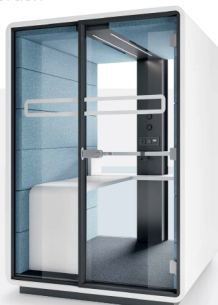

HUSHWORK IS DE IDEALE PLEK VOOR:

Werk waarbij u zich moet concentreren

Videoconferenties

Zittend en staand werken

B. 1600 mm
H. 2300 mm
T. 1200 mm

Desk:
B. 960 mm
T. 530 mm

Gewicht: 535 kg

- 1 Dimbare led verlichting
- 2 Optie voor toevoeging van een Bluetooth-luidspreker
- 3 Ventilatiesysteem geactiveerd door aanwezigheidssensor
- 4 Deurmarkering
- 5 Deur van gehard akoestisch glas
- 6 Handmatig in hoogte verstelbaar bureau met een bereik van 670-1250 mm
- 7 Onafhankelijke handmatige draaiknoppen voor de verlichting en ventilator
- 8 Stroommodule (Stroom + USB + RJ45)
- 9 Deur in aluminium kozijn met akoestische afdichting
- 10 Stelvoeten
- 11 Verplaatsbaar zonder demontage

FACILITEITEN

HushWork is een losstaande ruimte welke is voorzien van o.a. verlichting en een volledige powerunit. Samen met de akoestiek biedt dit het comfort dat zeer bevorderlijk is voor de concentratie.

AFMETINGEN

Neemt slechts 2 m² in beslag, waardoor de HushWork gemakkelijk in nagenoeg elke kantoorruimte kan worden geplaatst.

B. 1600 mm
H. 2300 mm
T. 1200 mm

Desk:
B. 820 mm
T. 540 mm

Gewicht: 490 kg

OOK VERKRIJGBAAR MET
EEN **KLASSIEK BUREAU**,